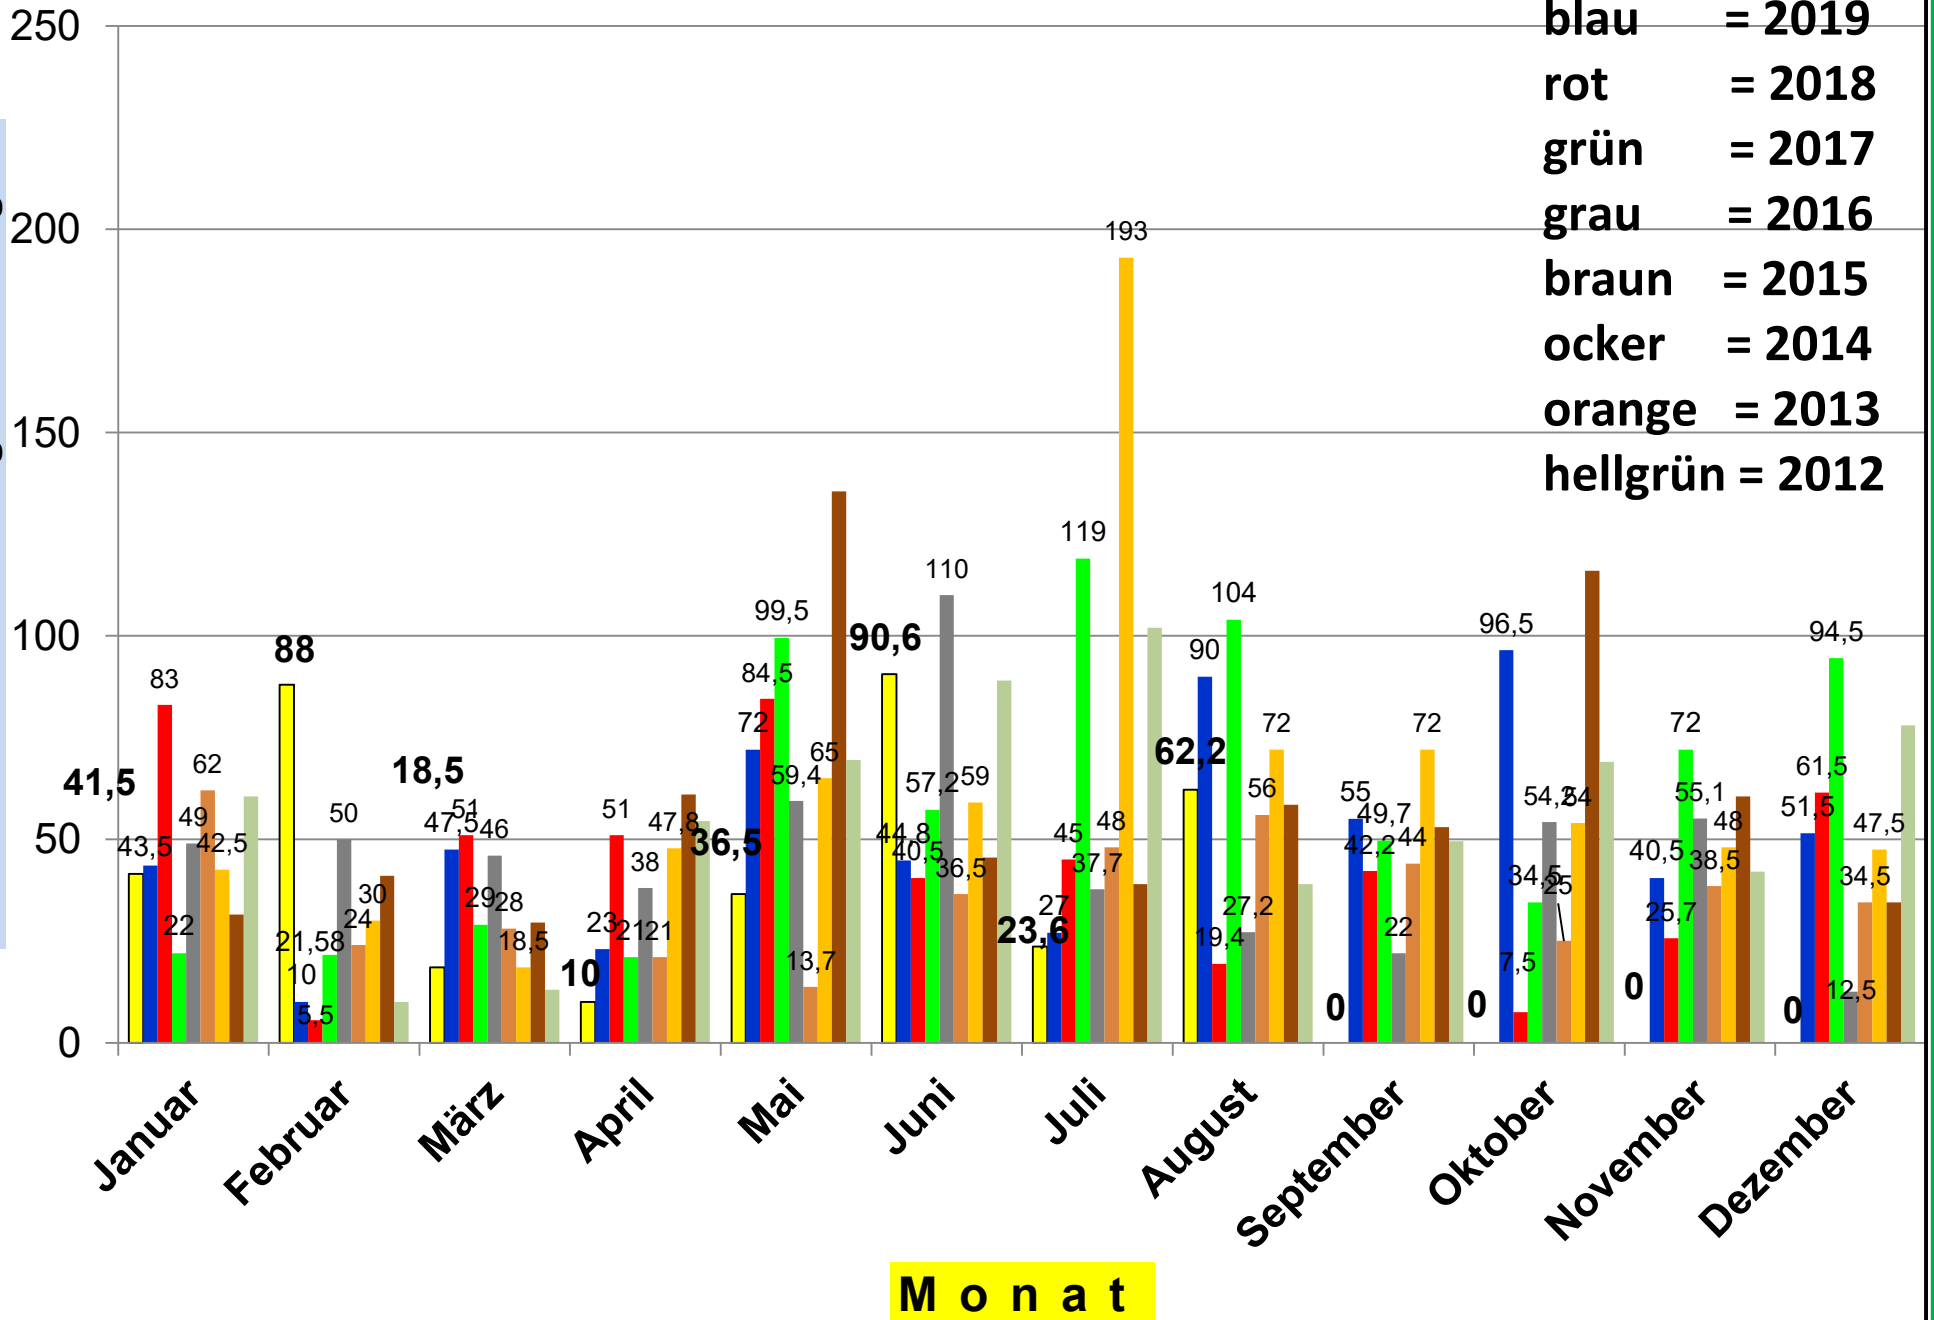

gelb = 2020  
 blau = 2019  
 rot = 2018  
 grün = 2017  
 grau = 2016  
 braun = 2015  
 ocker = 2014  
 orange = 2013  
 hellgrün = 2012

Niederschlagsmenge

Monat

2020	Januar		Februar		März		April		Mai		Juni		Juli		August		September		Oktober		November		Dezember	
1	Mi		Sa	7	So	3	Mi		Fr	2	Mo		Mi	2	Sa		Di		Do		So		Di	
2	Do		So	4	Mo	2	Do		Sa	5,5	Di		Do	0,5	So	4,5	Mi		Fr		Mo		Mi	
3	Fr	0,5	Mo	16	Di		Fr		So		Mi		Fr		Mo		Do		Sa		Di		Do	
4	Sa		Di	1	Mi	1	Sa		Mo	4	Do	16,5	Sa		Di		Fr		So		Mi		Fr	
5	So		Mi		Do	3	So		Di		Fr	9	So		Mi		Sa		Mo		Do		Sa	
6	Mo		Do		Fr		Mo		Mi		Sa	4	Mo		Do		So		Di		Fr		So	
7	Di		Fr		Sa		Di		Do		So		Di		Fr		Mo		Mi		Sa		Mo	
8	Mi		Sa		So		Mi		Fr		Mo		Mi	6	Sa		Di		Do		So		Di	
9	Do		So		Mo	0,5	Do		Sa		Di	2,5	Do	0,5	So		Mi		Fr		Mo		Mi	
10	Fr	25	Mo		Di	2	Fr		So		Mi		Fr		Mo		Do		Sa		Di		Do	
11	Sa		Di	17	Mi	2	Sa		Mo	15,5	Do	4	Sa		Di		Fr		So		Mi		Fr	
12	So		Mi		Do	3	So		Di		Fr		So		Mi		Sa		Mo		Do		Sa	
13	Mo		Do	5	Fr		Mo		Mi		Sa		Mo		Do	4	So		Di		Fr		So	
14	Di		Fr		Sa		Di		Do		So	20	Di		Fr	15	Mo		Mi		Sa		Mo	
15	Mi		Sa		So		Mi		Fr		Mo	10	Mi	2	Sa		Di		Do		So		Di	
16	Do		So	2	Mo		Do		Sa		Di	7	Do	5	So		Mi		Fr		Mo		Mi	
17	Fr		Mo		Di		Fr		So		Mi	11	Fr		Mo	6	Do		Sa		Di		Do	
18	Sa	0,5	Di	2	Mi		Sa		Mo		Do		Sa		Di	1,2	Fr		So		Mi		Fr	
19	So		Mi	1	Do		So	0,5	Di		Fr		So		Mi		Sa		Mo		Do		Sa	
20	Mo		Do		Fr		Mo		Mi		Sa		Mo	0,5	Do	2	So		Di		Fr		So	
21	Di		Fr		Sa	2	Di		Do		So		Di		Fr		Mo		Mi		Sa		Mo	
22	Mi		Sa	4	So		Mi		Fr	8	Mo		Mi		Sa	6,5	Di		Do		So		Di	
23	Do		So	2	Mo		Do		Sa	1,5	Di		Do		So		Mi		Fr		Mo		Mi	
24	Fr		Mo		Di		Fr		So		Mi		Fr		Mo		Do		Sa		Di		Do	
25	Sa		Di	4	Mi		Sa		Mo		Do		Sa		Di		Fr		So		Mi		Fr	
26	So		Mi	1	Do		So		Di		Fr		So	7,1	Mi		Sa		Mo		Do		Sa	
27	Mo	7	Do	11	Fr		Mo		Mi		Sa	1,7	Mo		Do		So		Di		Fr		So	
28	Di	8	Fr	6	Sa		Di	2	Do		So	0,7	Di		Fr	1	Mo		Mi		Sa		Mo	
29	Mi	0,5	Sa	5	So		Mi	1,5	Fr		Mo	4,2	Mi		Sa		Di		Do		So		Di	
30	Do				Mo		Do	6	Sa		Di		Do		So	22	Mi		Fr		Mo		Mi	
31	Fr				Di				So				Fr		Mo				Sa				Do	
		41,5		88		18,5		10		36,5		90,6		23,6		62,2		0		0		0		0