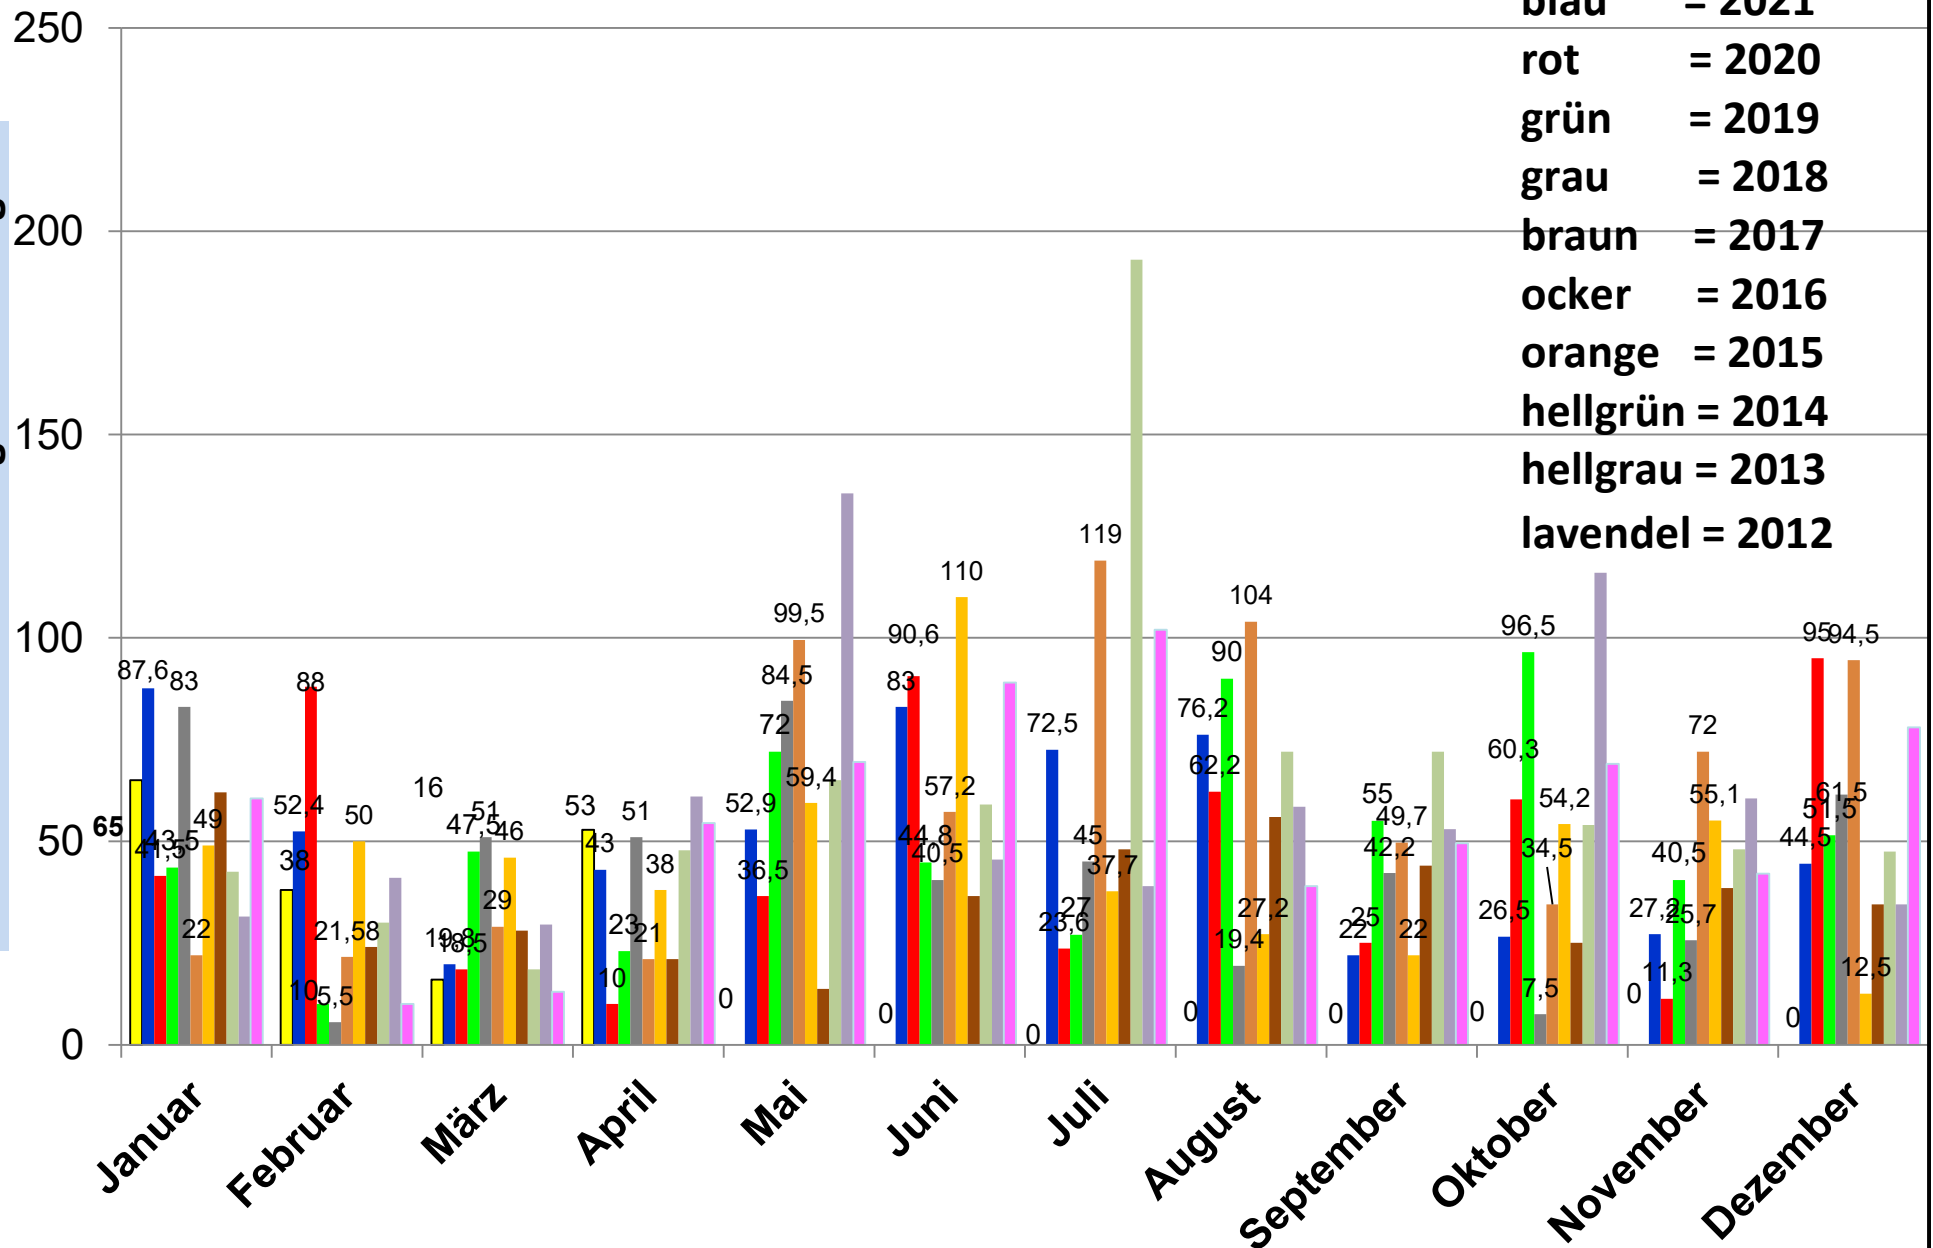

gelb = 2022
blau = 2021
rot = 2020
grün = 2019
grau = 2018
braun = 2017
ocker = 2016
orange = 2015
hellgrün = 2014
hellgrau = 2013
lavendel = 2012

Niederschlagsmenge

M o n a t

2021	Januar		Februar		März		April		Mai		Juni		Juli		August		September		Oktober		November		Dezember	
1	Sa		Di	1	Di		Fr*	12	So		Mi		Fr		Mo		Do		Sa		Di		Do	
2	So		Mi		Mi		Sa*		Mo		Do		Sa		Di		Fr		So		Mi		Fr	
3	Mo	2	Do		Do		So		Di		Fr		So		Mi		Sa		Mo		Do		Sa	
4	Di	29	Fr	2	Fr		Mo		Mi		Sa		Mo		Do		So		Di		Fr		So	
5	Mi		Sa		Sa		Di	1	Do		So		Di		Fr		Mo		Mi		Sa		Mo	
6	Do		So	9	So		Mi		Fr		Mo		Mi		Sa		Di		Do		So		Di	
7	Fr		Mo		Mo		Do	4	Sa		Di		Do		So		Mi		Fr		Mo		Mi	
8	Sa	24	Di	1	Di		Fr	11	So		Mi		Fr		Mo		Do		Sa		Di		Do	
9	So	2	Mi		Mi		Sa		Mo		Do		Sa		Di		Fr		So		Mi		Fr	
10	Mo		Do	6	Do		So		Di		Fr		So		Mi		Sa		Mo		Do		Sa	
11	Di		Fr		Fr		Mo		Mi		Sa		Mo		Do		So		Di		Fr		So	
12	Mi		Sa		Sa		Di		Do		So		Di		Fr		Mo		Mi		Sa		Mo	
13	Do		So		So		Mi		Fr		Mo		Mi		Sa		Di		Do		So		Di	
14	Fr		Mo		Mo		Do		Sa		Di		Do		So		Mi		Fr		Mo		Mi	
15	Sa		Di		Di	15	Fr		So		Mi		Fr		Mo		Do		Sa		Di		Do	
16	So		Mi		Mi		Sa		Mo		Do		Sa		Di		Fr		So		Mi		Fr	
17	Mo		Do	4	Do		So		Di		Fr		So		Mi		Sa		Mo		Do		Sa	
18	Di		Fr	3	Fr		Mo		Mi		Sa		Mo		Do		So		Di		Fr		So	
19	Mi		Sa		Sa		Di		Do		So		Di		Fr		Mo		Mi		Sa		Mo	
20	Do		So	8	So		Mi		Fr		Mo		Mi		Sa		Di		Do		So		Di	
21	Fr		Mo	1	Mo		Do		Sa		Di		Do		So		Mi		Fr		Mo		Mi	
22	Sa	1	Di		Di		Fr		So		Mi		Fr		Mo		Do		Sa		Di		Do	
23	So		Mi		Mi		Sa		Mo		Do		Sa		Di		Fr		So		Mi		Fr	
24	Mo		Do	2	Do		So		Di		Fr		So		Mi		Sa		Mo		Do		Sa	
25	Di		Fr	1	Fr		Mo	2,8	Mi		Sa		Mo		Do		So		Di		Fr		So	
26	Mi		Sa		Sa		Di	19	Do		So		Di		Fr		Mo		Mi		Sa		Mo	
27	Do	2	So		So		Mi		Fr		Mo		Mi		Sa		Di		Do		So		Di	
28	Fr		Mo		Mo		Do		Sa		Di		Do		So		Mi		Fr		Mo		Mi	
29	Sa	4			Di		Fr		So		Mi		Fr		Mo		Do		Sa		Di		Do	
30	So				Mi	1	Sa	3	Mo		Do		Sa		Di		Fr		So		Mi		Fr	
31	Mo	1			Do				Di				So		Mi				Mo				Sa	
		65		38		16		53		0		0		0		0		0		0		0		0

* Schnee

Summe aktuelles Jahr 171,8