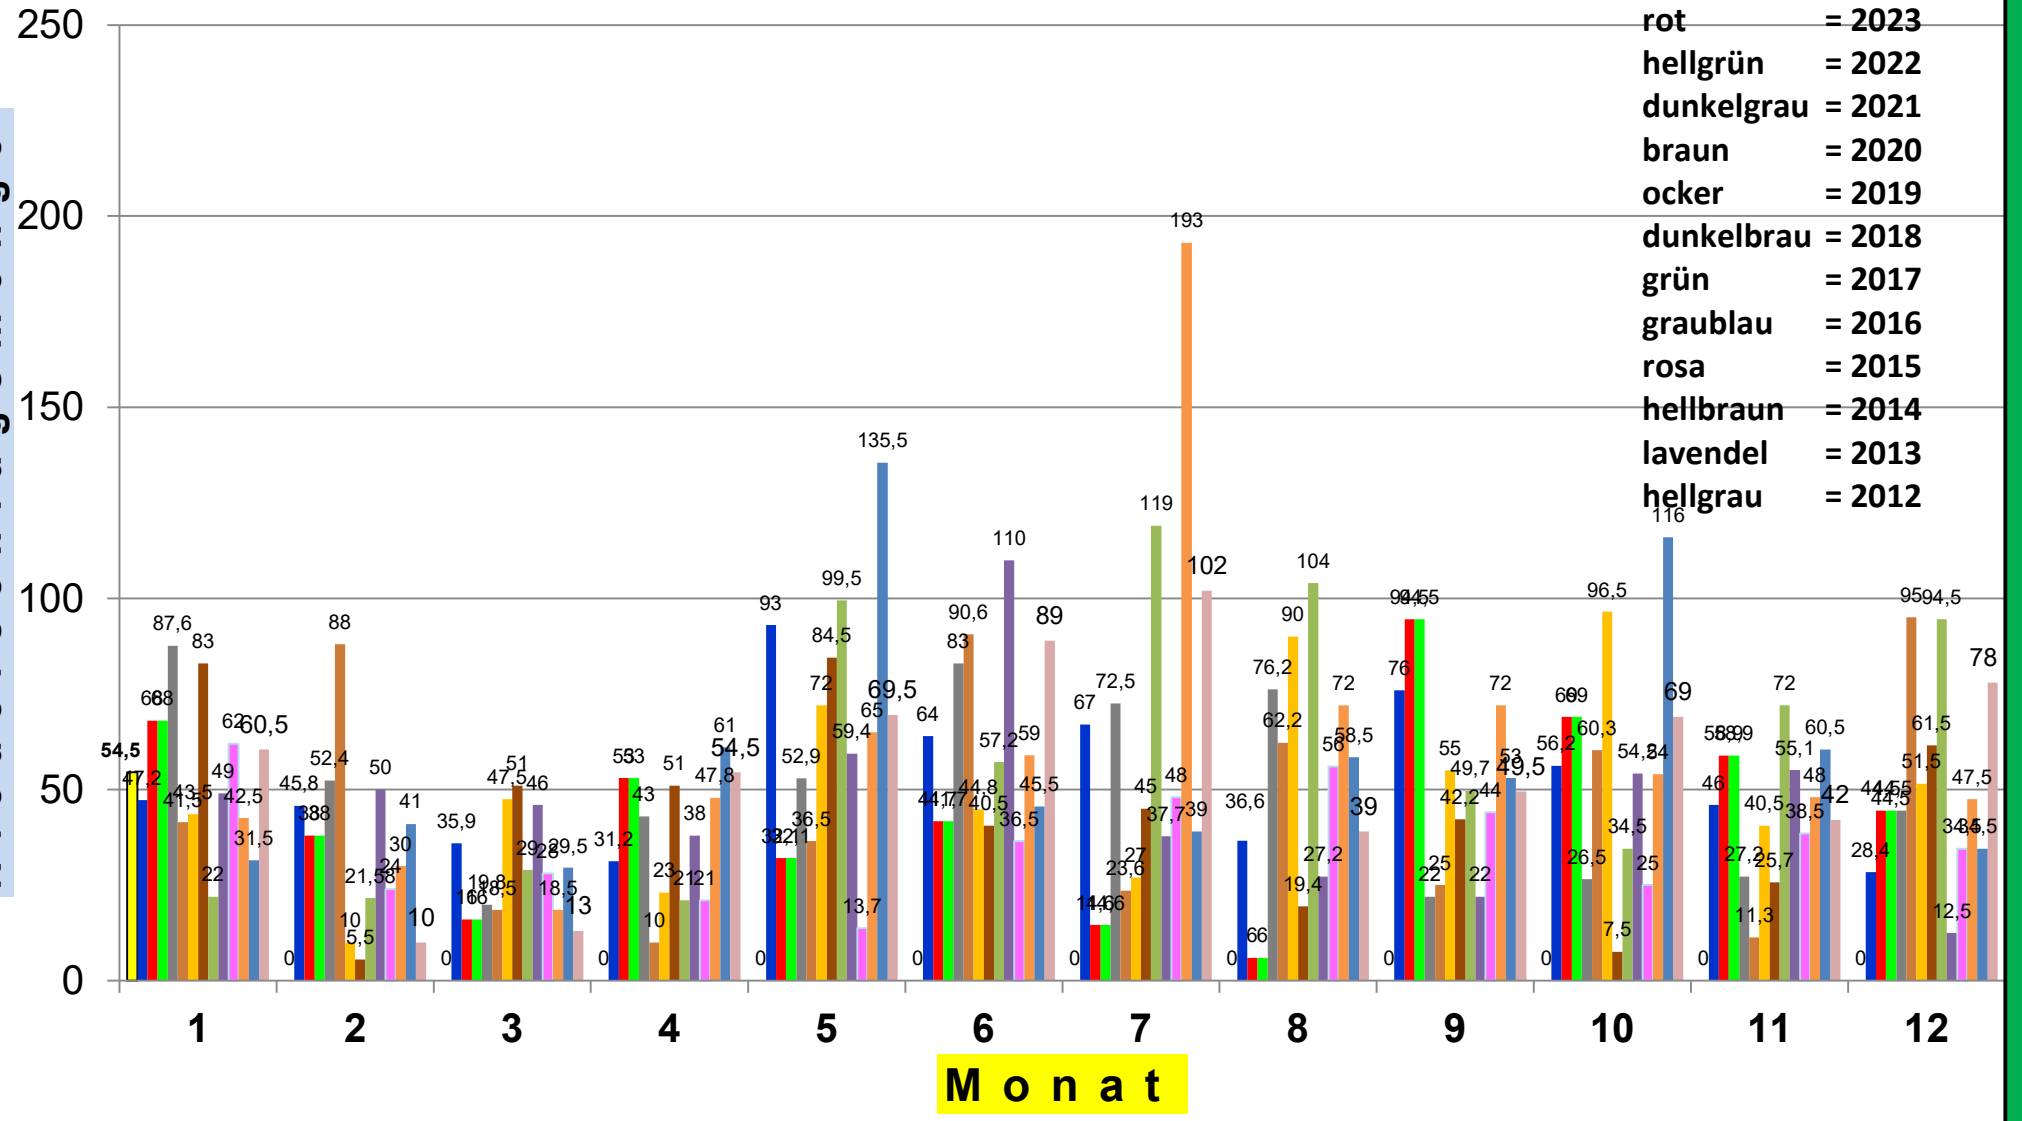

Niederschlagsmenge

- gelb = 2025
- blau = 2024
- rot = 2023
- hellgrün = 2022
- dunkelgrau = 2021
- braun = 2020
- ocker = 2019
- dunkelbraun = 2018
- grün = 2017
- graublau = 2016
- rosa = 2015
- hellbraun = 2014
- lavendel = 2013
- hellgrau = 2012

\* Schnee

Summe aktuelles Jahr 54,5