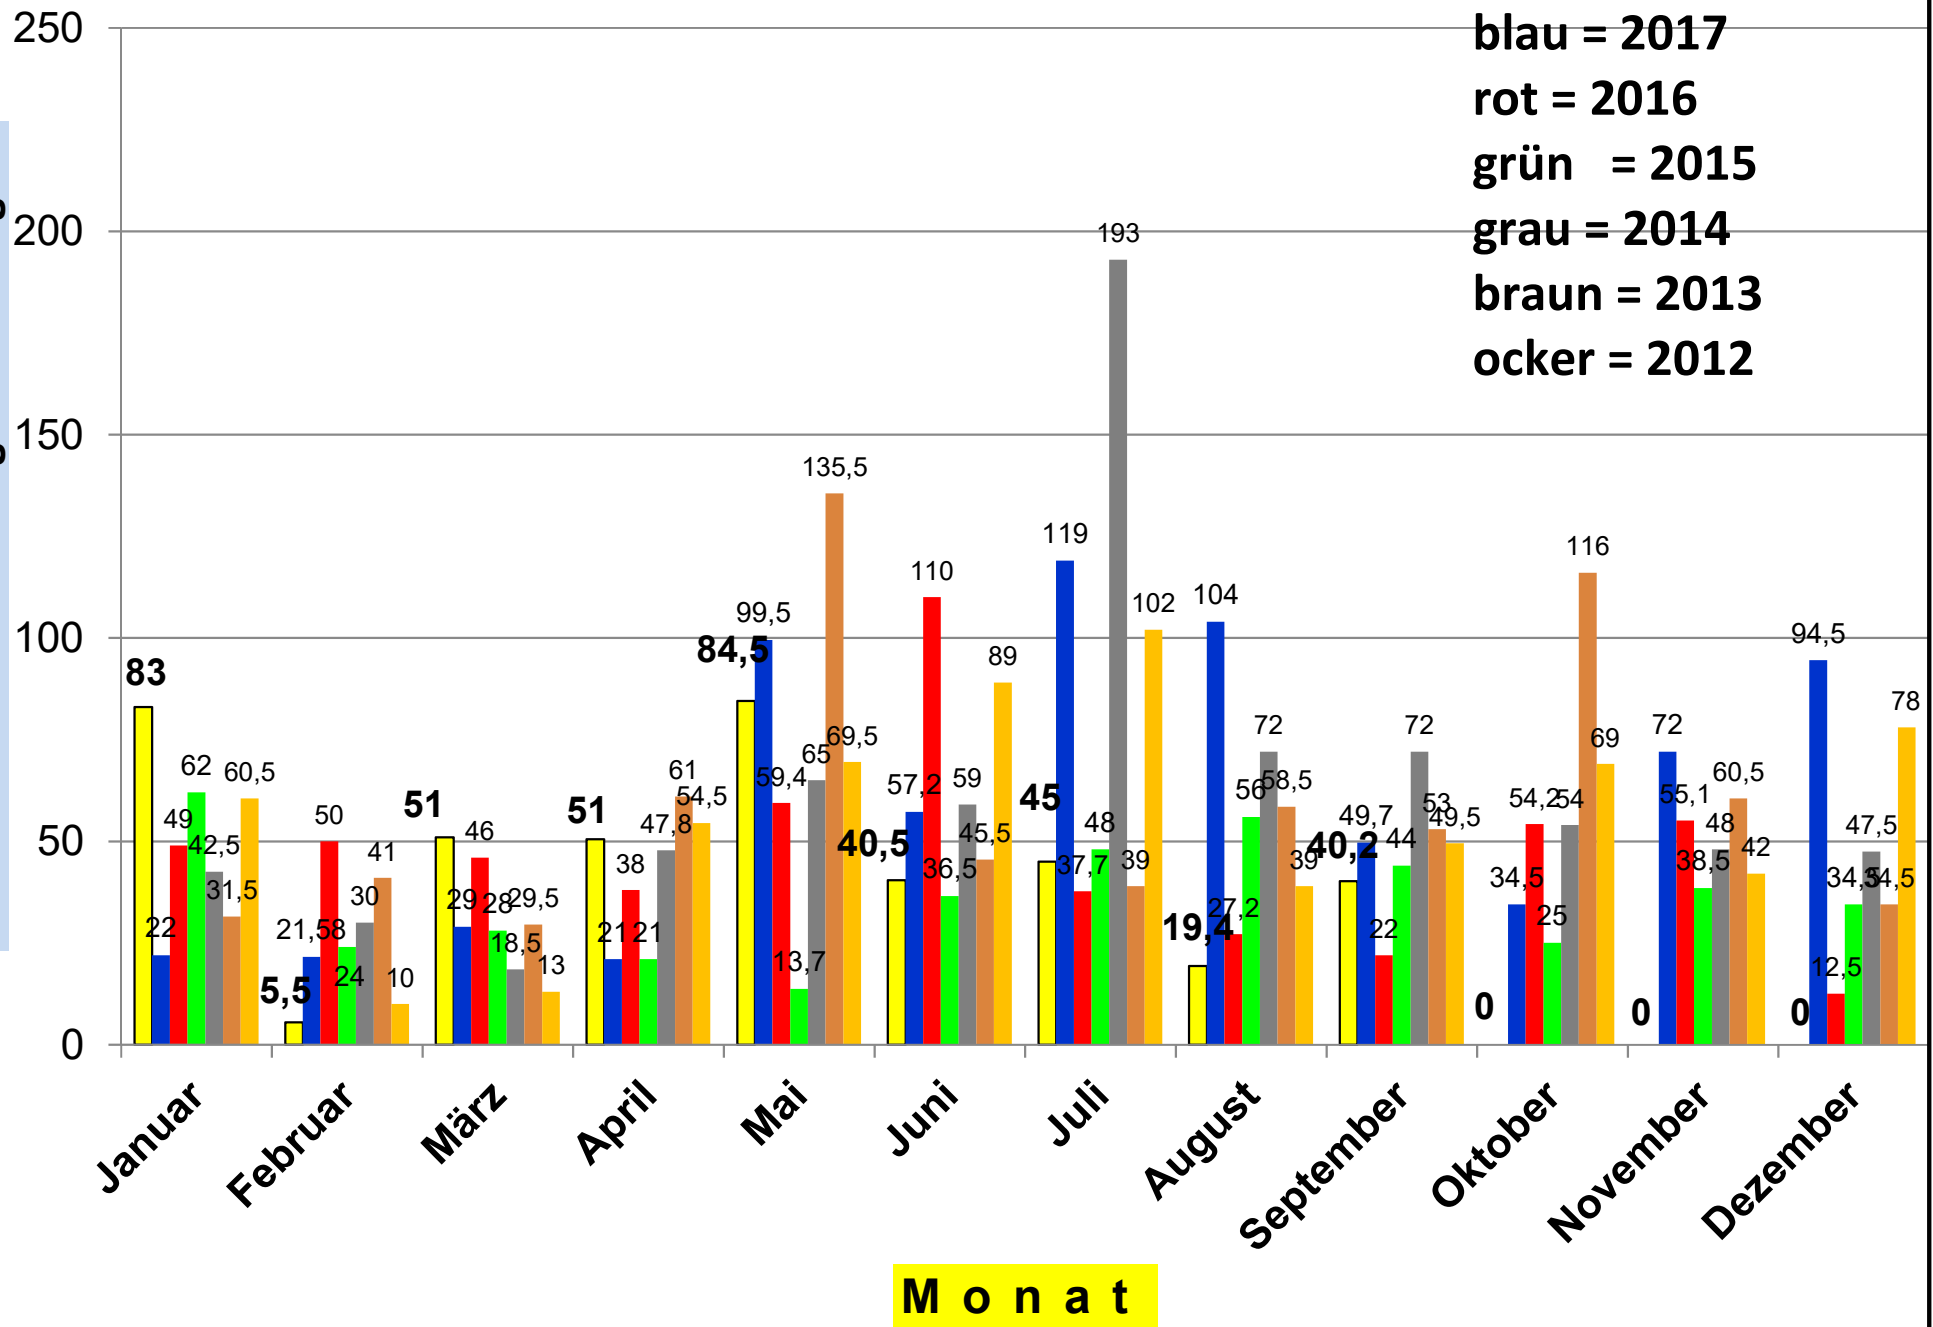

gelb = 2018  
 blau = 2017  
 rot = 2016  
 grün = 2015  
 grau = 2014  
 braun = 2013  
 ocker = 2012

Niederschlagsmenge

Monat

2018	Januar		Februar		März		April		Mai		Juni		Juli		August		September		Oktober		November		Dezember	
1	Mo		Do		Do		So	1,5	Di		Fr		So		Mi		Sa		Mo		Do		Sa	
2	Di		Fr	1	Fr		Mo		Mi		Sa		Mo		Do		So	0,5	Di		Fr		So	
3	Mi	15	Sa		Sa	4,5	Di	4,5	Do		So		Di		Fr		Mo	1,5	Mi		Sa		Mo	
4	Do	3,5	So		So		Mi		Fr		Mo		Mi		Sa		Di		Do		So		Di	
5	Fr		Mo		Mo		Do	4	Sa		Di		Do		So		Mi		Fr		Mo		Mi	
6	Sa	15,5	Di		Di		Fr		So		Mi		Fr		Mo		Do		Sa		Di		Do	
7	So		Mi		Mi	3	Sa		Mo		Do	13	Sa		Di		Fr		So		Mi		Fr	
8	Mo		Do		Do		So		Di		Fr		So		Mi	4	Sa		Mo		Do		Sa	
9	Di		Fr		Fr		Mo	3,5	Mi		Sa	1	Mo		Do	3,2	So		Di		Fr		So	
10	Mi		Sa		Sa		Di		Do		So	10	Di	8,5	Fr		Mo		Mi		Sa		Mo	
11	Do	1,5	So	3,5	So		Mi		Fr		Mo	14	Mi	5	Sa		Di		Do		So		Di	
12	Fr		Mo	1	Mo	11	Do		Sa		Di	2	Do	11,5	So		Mi		Fr		Mo		Mi	
13	Sa		Di		Di	5	Fr	34	So	25	Mi		Fr		Mo	7,5	Do	0,2	Sa		Di		Do	
14	So		Mi		Mi		Sa		Mo		Do	0,5	Sa		Di		Fr		So		Mi		Fr	
15	Mo		Do		Do	9,5	So		Di	7	Fr		So		Mi		Sa		Mo		Do		Sa	
16	Di		Fr		Fr		Mo		Mi		Sa		Mo		Do		So		Di		Fr		So	
17	Mi	12	Sa		Sa		Di		Do	1	So		Di		Fr		Mo		Mi		Sa		Mo	
18	Do	5	So		So	4,5	Mi		Fr		Mo		Mi		Sa		Di		Do		So		Di	
19	Fr	4,5	Mo		Mo		Do		Sa		Di		Do		So		Mi		Fr		Mo		Mi	
20	Sa	6	Di		Di		Fr		So	3	Mi		Fr		Mo		Do		Sa		Di		Do	
21	So		Mi		Mi		Sa		Mo		Do		Sa	16	Di		Fr	5	So		Mi		Fr	
22	Mo	3,5	Do		Do	4	So		Di	29	Fr		So		Mi		Sa	1	Mo		Do		Sa	
23	Di		Fr		Fr		Mo		Mi	4	Sa		Mo		Do		So	32	Di		Fr		So	
24	Mi		Sa		Sa		Di		Do	9	So		Di		Fr		Mo		Mi		Sa		Mo	
25	Do	11,5	So		So		Mi	3	Fr		Mo		Mi		Sa	2,2	Di		Do		So		Di	
26	Fr		Mo		Mo		Do		Sa		Di		Do		So		Mi		Fr		Mo		Mi	
27	Sa		Di		Di		Fr		So	0,5	Mi		Fr		Mo	1	Do		Sa		Di		Do	
28	So		Mi		Mi		Sa		Mo		Do		Sa	4	Di		Fr		So		Mi		Fr	
29	Mo				Do	9,5	So		Di		Fr		So		Mi	1,5	Sa		Mo		Do		Sa	
30	Di				Fr		Mo		Mi		Sa		Mo		Do		So		Di		Fr		So	
31	Mi	5			Sa				Do	6			Di		Fr				Mi				Mo	
		83		5,5		51		51		84,5		40,5		45		19,4		40,2		0		0		0