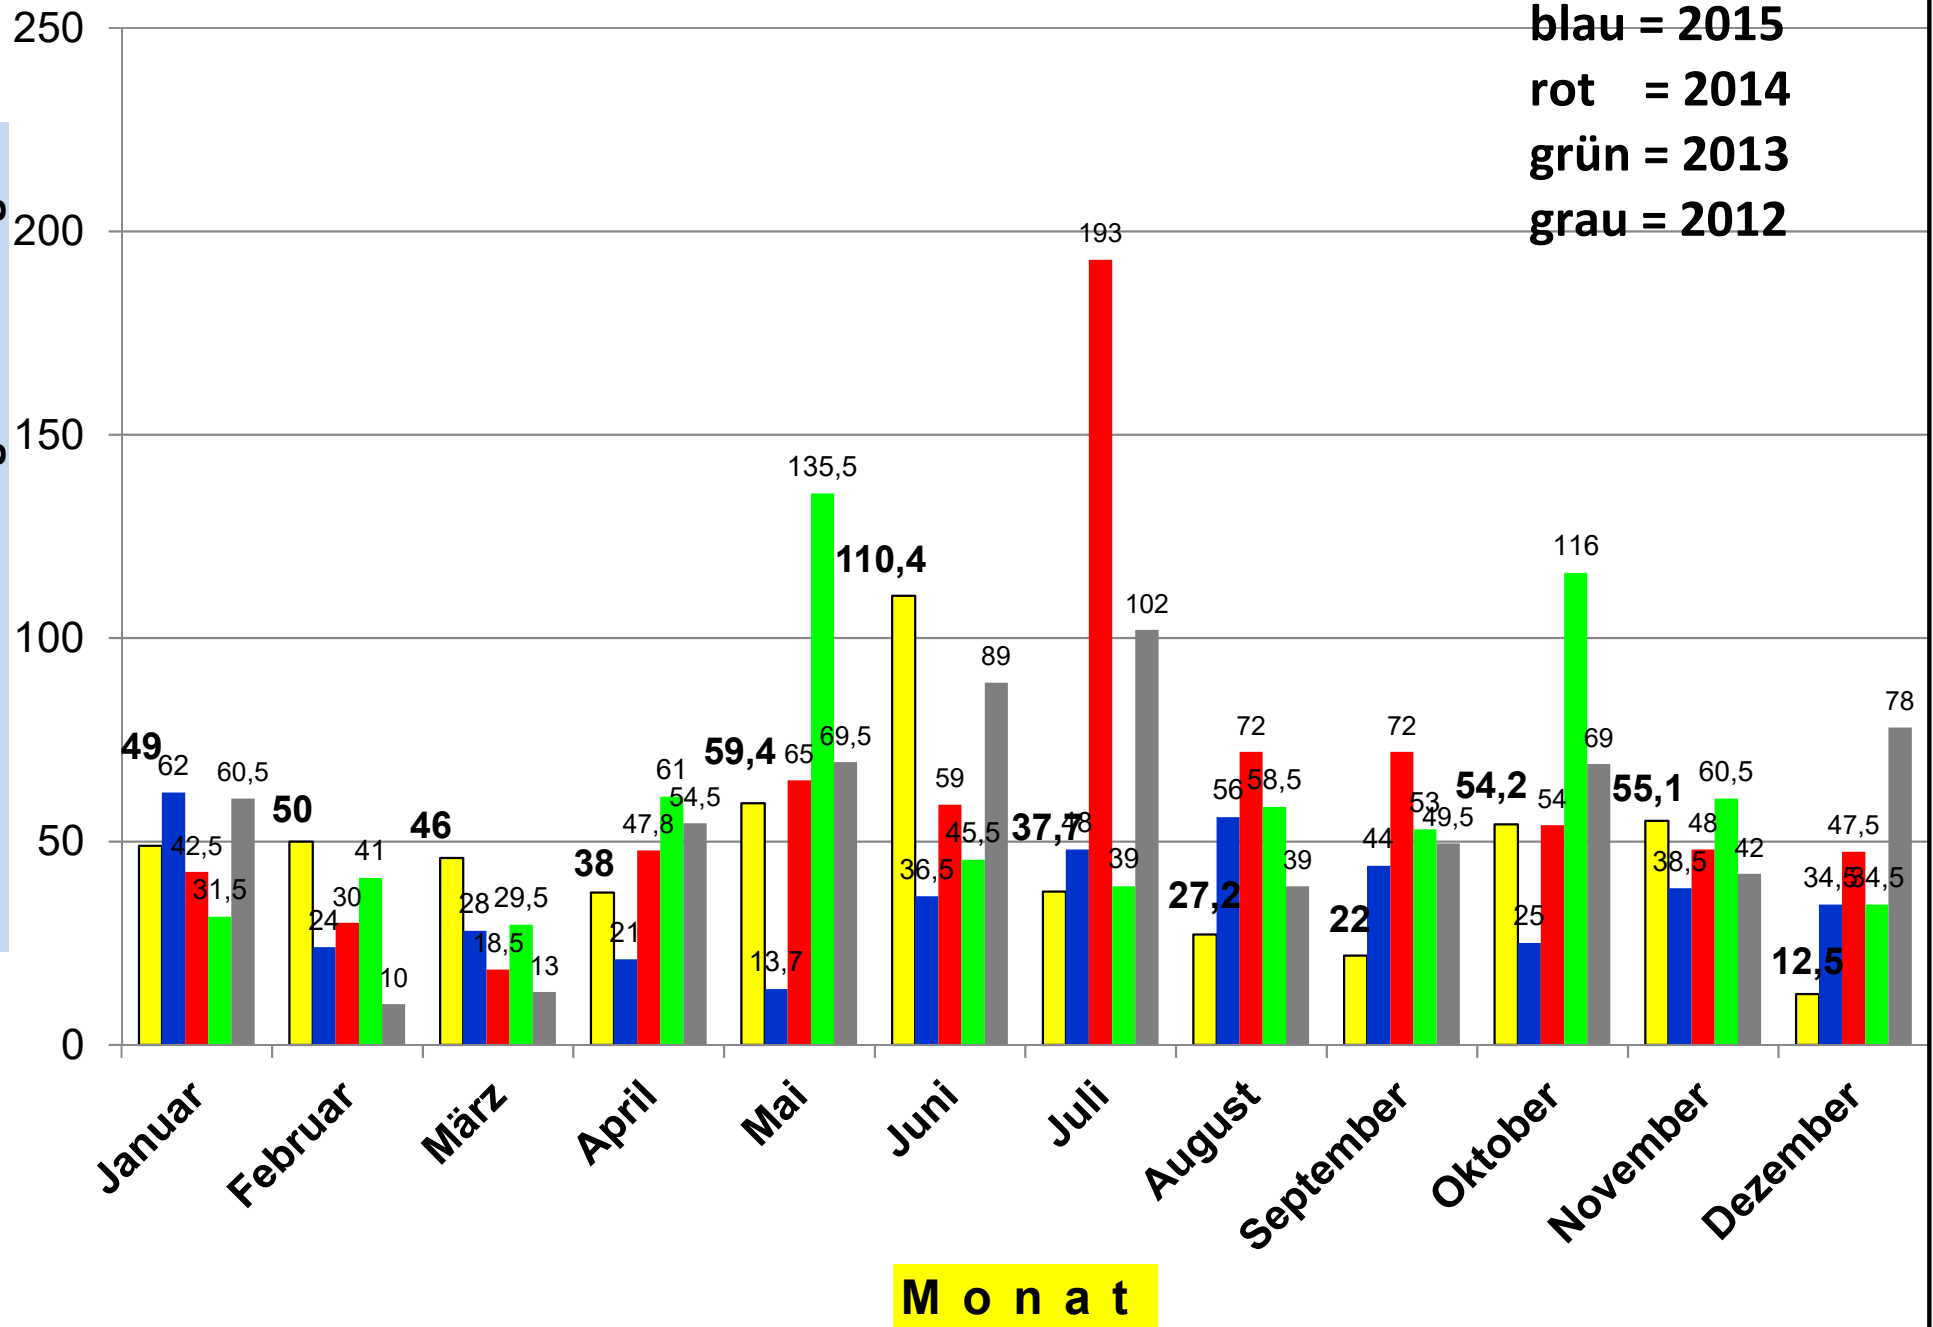

gelb = 2016
 blau = 2015
 rot = 2014
 grün = 2013
 grau = 2012

Niederschlagsmenge

Monat

2016	Januar		Februar		März		April		Mai		Juni		Juli		August		September		Oktober		November		Dezember	
1	Fr		Mo	0,5	Di		Fr		So		Mi	1,5	Fr		Mo		Do		Sa	15	Di		Do	
2	Sa	5	Di	5	Mi	1	Sa		Mo		Do	3	Sa	4,2	Di		Fr		So	1	Mi	1	Fr	
3	So	5	Mi	1	Do	0,5	So		Di	2,5	Fr	3,2	So	0,5	Mi		Sa		Mo		Do		Sa	
4	Mo	5	Do	2,5	Fr		Mo	2,5	Mi		Sa	8	Mo		Do		So	5	Di		Fr		So	
5	Di	5	Fr	0,5	Sa	5	Di		Do		So	12	Di		Fr		Mo		Mi		Sa	12	Mo	
6	Mi		Sa		So	3	Mi		Fr		Mo		Mi		Sa		Di		Do		So		Di	
7	Do	5	So		Mo		Do	4	Sa		Di		Do		So		Mi		Fr		Mo	1,6	Mi	
8	Fr		Mo	4,5	Di		Fr		So		Mi	0,2	Fr		Mo		Do		Sa	1	Di	3	Do	
9	Sa		Di	10,5	Mi	0,5	Sa		Mo		Do		Sa		Di	1	Fr		So		Mi		Fr	
10	So	2	Mi	1	Do		So		Di		Fr		So		Mi	4	Sa		Mo		Do		Sa	
11	Mo		Do	1	Fr		Mo		Mi		Sa		Mo		Do	3	So		Di		Fr	13	So	
12	Di	8	Fr		Sa		Di	2	Do	0,2	So	16,1	Di	3	Fr		Mo		Mi		Sa		Mo	
13	Mi	2	Sa	5,5	So		Mi	2,5	Fr	2	Mo	20,2	Mi	5	Sa		Di		Do		So		Di	
14	Do	2,5	So		Mo		Do		Sa	0,5	Di	7	Do		So		Mi		Fr		Mo		Mi	6
15	Fr	1	Mo		Di		Fr		So		Mi	1,5	Fr		Mo		Do		Sa		Di		Do	
16	Sa		Di		Mi		Sa	15	Mo		Do	1,5	Sa		Di	0,1	Fr		So		Mi	15	Fr	
17	So		Mi		Do		So		Di		Fr		So		Mi	1,1	Sa	16	Mo	1,2	Do	1,5	Sa	
18	Mo		Do		Fr		Mo		Mi		Sa	13	Mo		Do	10	So		Di		Fr	5	So	
19	Di*		Fr		Sa		Di		Do	3	So		Di		Fr		Mo		Mi	1,2	Sa	2	Mo	
20	Mi		Sa	6	So		Mi		Fr		Mo	3	Mi		Sa	5	Di		Do	8,5	So		Di	
21	Do		So		Mo		Do		Sa		Di	0,5	Do	20	So		Mi		Fr	3,6	Mo	1	Mi	
22	Fr		Mo		Di		Fr		So		Mi		Fr		Mo		Do		Sa	0,7	Di		Do	5,0
23	Sa		Di	10	Mi	0,5	Sa	4	Mo	4	Do		Sa		Di		Fr		So		Mi		Fr	
24	So*		Mi	2	Do		So	1	Di	6	Fr	16	So		Mi		Sa		Mo	22	Do		Sa	
25	Mo	6	Do		Fr	10	Mo		Mi		Sa	1,5	Mo		Do		So		Di		Fr		So	0,5
26	Di		Fr		Sa		Di	6,5	Do		So		Di		Fr		Mo		Mi		Sa		Mo	1,0
27	Mi		Sa		So	5	Mi		Fr	7,2	Mo	2,2	Mi	5	Sa		Di		Do		So		Di	
28	Do		So		Mo	0,5	Do		Sa	8	Di		Do		So	3	Mi		Fr		Mo		Mi	
29	Fr		Mo		Di		Fr		So	24	Mi		Fr		Mo		Do		Sa		Di		Do	
30	Sa	2			Mi	5	Sa		Mo	1	Do		Sa		Di		Fr	1	So		Mi		Fr	
31	So	0,5			Do	15			Di	1			So		Mi				Mo				Sa	
		49		50		46		38		59,4		110		37,7		27,2		22		54,2		55,1		12,5