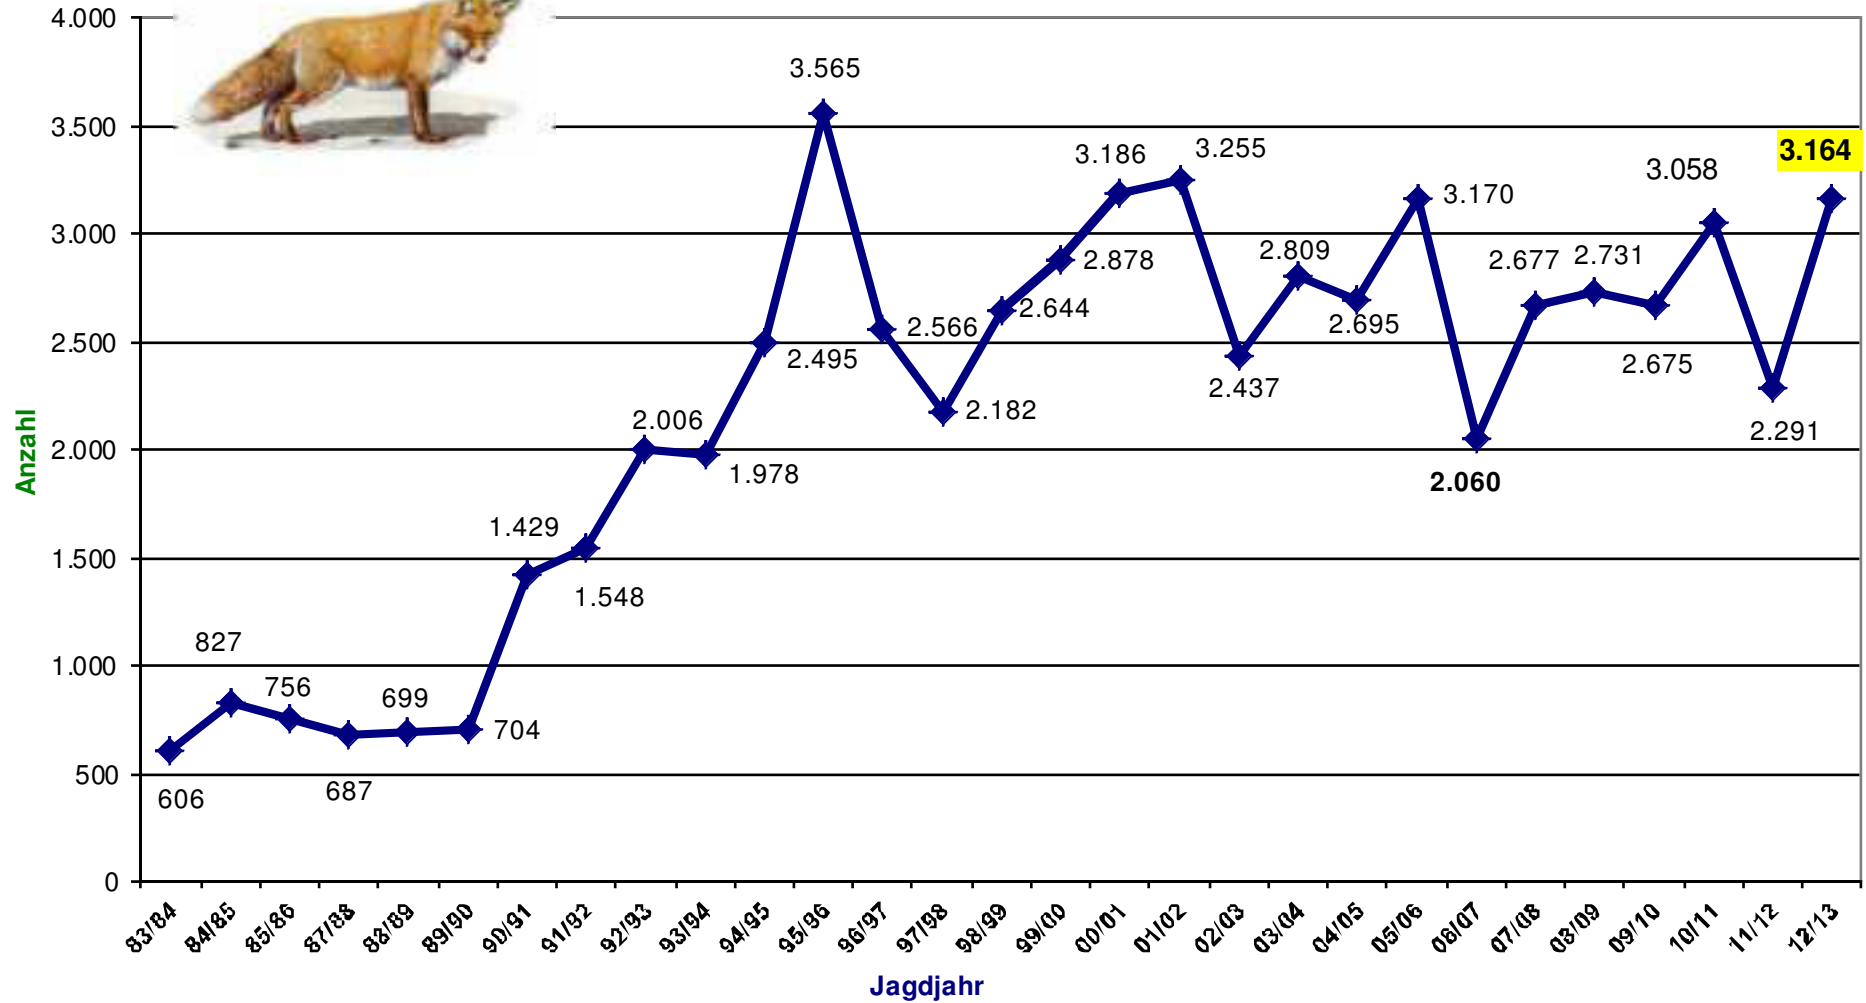

Jagdstrecken Wetteraukreis

	2003/2004	2004/2005	2005/2006	2006/2007	2007/2008	2008/2009	2009/2010	2010/2011	2011/2012	2012/2013
Rehwild	3.834	3.792	3.834	3.605	3.460	3.760	3.708	4.164	3.745	4.214
Rotwild	keine Angaben	keine Angaben	keine Angaben	59	58	27	44	43	52	54
Damwild	4	keine Angaben	4	7	8	15	3	21	7	33
Schwarzwild	1.079	1.557	1.079	957	1.545	2.483	1.294	2.298	1.749	2.997
Hasen	1.474	1.296	1.474	1.219	1.472	772	697	593	591	591
Kaninchen	306	272	306	292	770	336	530	666	637	1.062
Füchse	3.170	2.695	3.170	2.060	2.677	2.731	2.675	3.058	2.291	3.164
Steinmarder	90	103	90	86	87	125	72	109	53	92
Baummarder	7	4	7	8	9	11	6	9	7	10
Iltisse	9	15	9	8	15	27	16	24	8	11
Hermeline	27	55	27	14	8	32	3	15	3	1
Mauswiesel	22	8	22	20	3	8	11	4	12	20
Dachse	232	202	232	183	238	240	240	295	295	340
Waschbären	551	370	551	422	671	754	782	1.363	1.081	1.493
Marderhunde	2		2		10		3			
Sumpfbiber (Nutria)	21	27	21	23	8	70	51	44	73	51
Wildkatzen										1
Luchse										
Fischotter										
Mink	31		31	16		31	3	13	40	14
Rebhühner	117	70	117	91	61	40	24	23	10	40
Fasanenhähne	150	144	150	90	149	83	70	61	68	105
Fasanenhennen	34	12	34	34	19	33	21	13	16	22
Ringeltauben	728	880	728	615	865	584	671	717	710	781
Türkentauben	46	53	46	30	43	38	29	26	31	14
Höckerschwäne					1			4		
Stockenten	1.183	1.479	1.183	854	1.210	1.049	842	901	722	834
Waldschnepfen	1	1	1			1				
Bläßhühner	3		3	2	1	4	6	2	1	8
Möwen							3	6	4	0
Wachteln										
Auerwild										
Birkwild										
Haselwild										
Wildtruhhühner										
Kanadagänse	9	1	9		1	2			15	6
Graugänse	2	8	2	11	18	26	48	50	96	44
Säger										
Haubentaucher										
Graureiher	1	3	1	1	3	10	2			4
Habichte	2	5	2	1	1	7				1
Mäusebussarde	43	30	43	20	27	16	12	18	12	18
Sperber	1	1	1	1	1	2	1	1		1
Milane		4		1	1	3		31	1	1
Falken	6	3	6	2	1	3	5	2		4
Kolkraben								1		
Rabenkrähen	1.253	974	1.253	892	1.506	1.257	1.274	1.924	1.576	1.663
Elstern	831	861	831	676	700	692	655	672	650	736
Eichelhäher	6	4	6	21	5	16	16	1	24	0
Nilgänse								16	141	129

Fuchs-Strecke im Wetteraukreis von 1983 bis 2012