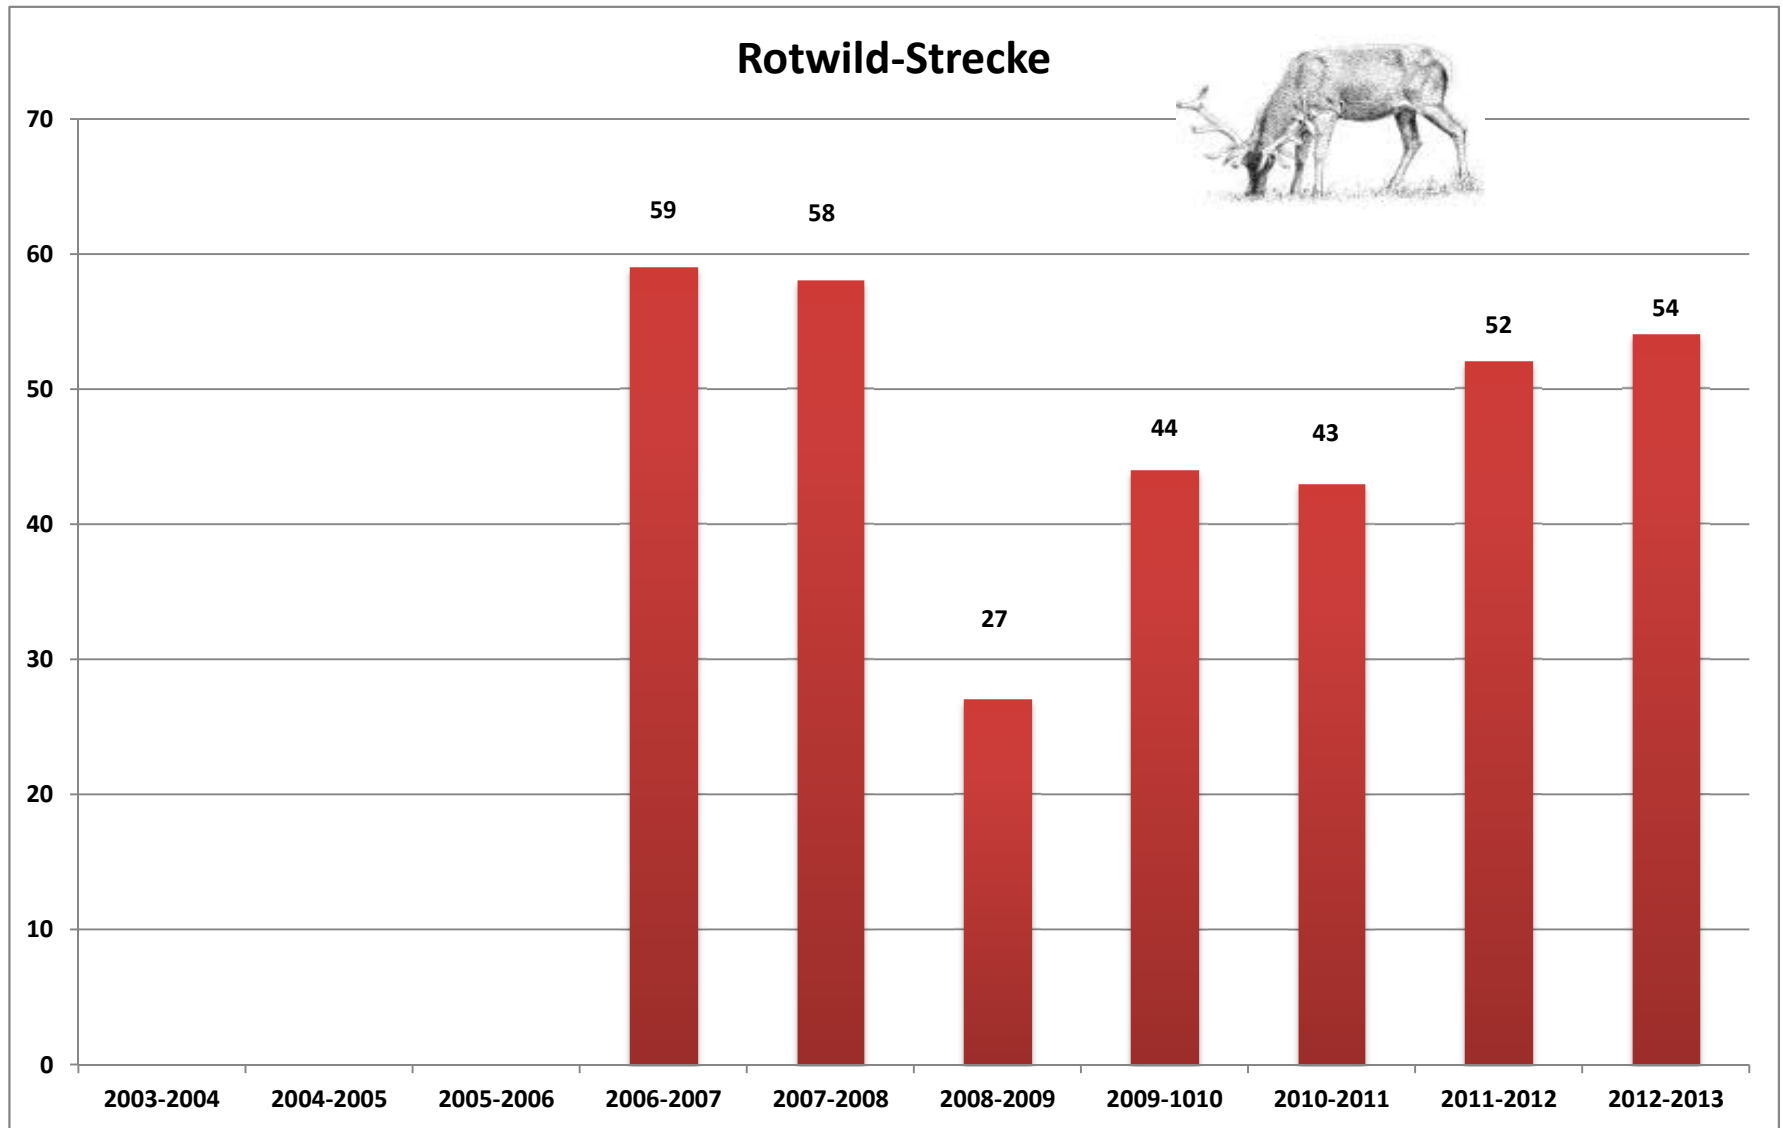

Fuchs-Strecke im Wetteraukreis von 1983 bis 2012

Marderhund und Mink-Strecke Wetteraukreis

Waschbär-Strecke Wetteraukreis

Gänse-Strecke im Wetteraukreis

Jagdjahr	Strecke
2003-2004	3.834
2004-2005	3.792
2005-2006	3.834
2006-2007	3.605
2007-2008	3.460
2008-2009	3.760
2009-1010	3.708
2010-2011	4.164
2011-2012	3.745
2012-2013	4.214

Jagdjahr	Strecke
2003-2004	
2004-2005	
2005-2006	
2006-2007	59
2007-2008	58
2008-2009	27
2009-1010	44
2010-2011	43
2011-2012	52
2012-2013	54

Jagdjahr	Strecke
2003-2004	1.079
2004-2005	1.557
2005-2006	1.079
2006-2007	957
2007-2008	1.545
2008-2009	2.483
2009-1010	1.294
2010-2011	2.298
2011-2012	1.749
2012-2013	2.997

Jagdjahr	Strecke
2003-2004	4
2004-2005	0
2005-2006	4
2006-2007	7
2007-2008	8
2008-2009	15
2009-1010	3
2010-2011	21
2011-2012	7
2012-2013	33

Jagdjahr	Strecke
2003-2004	1.474
2004-2005	1.296
2005-2006	1.474
2006-2007	1.219
2007-2008	1.472
2008-2009	772
2009-1010	697
2010-2011	593
2011-2012	591
2012-2013	591