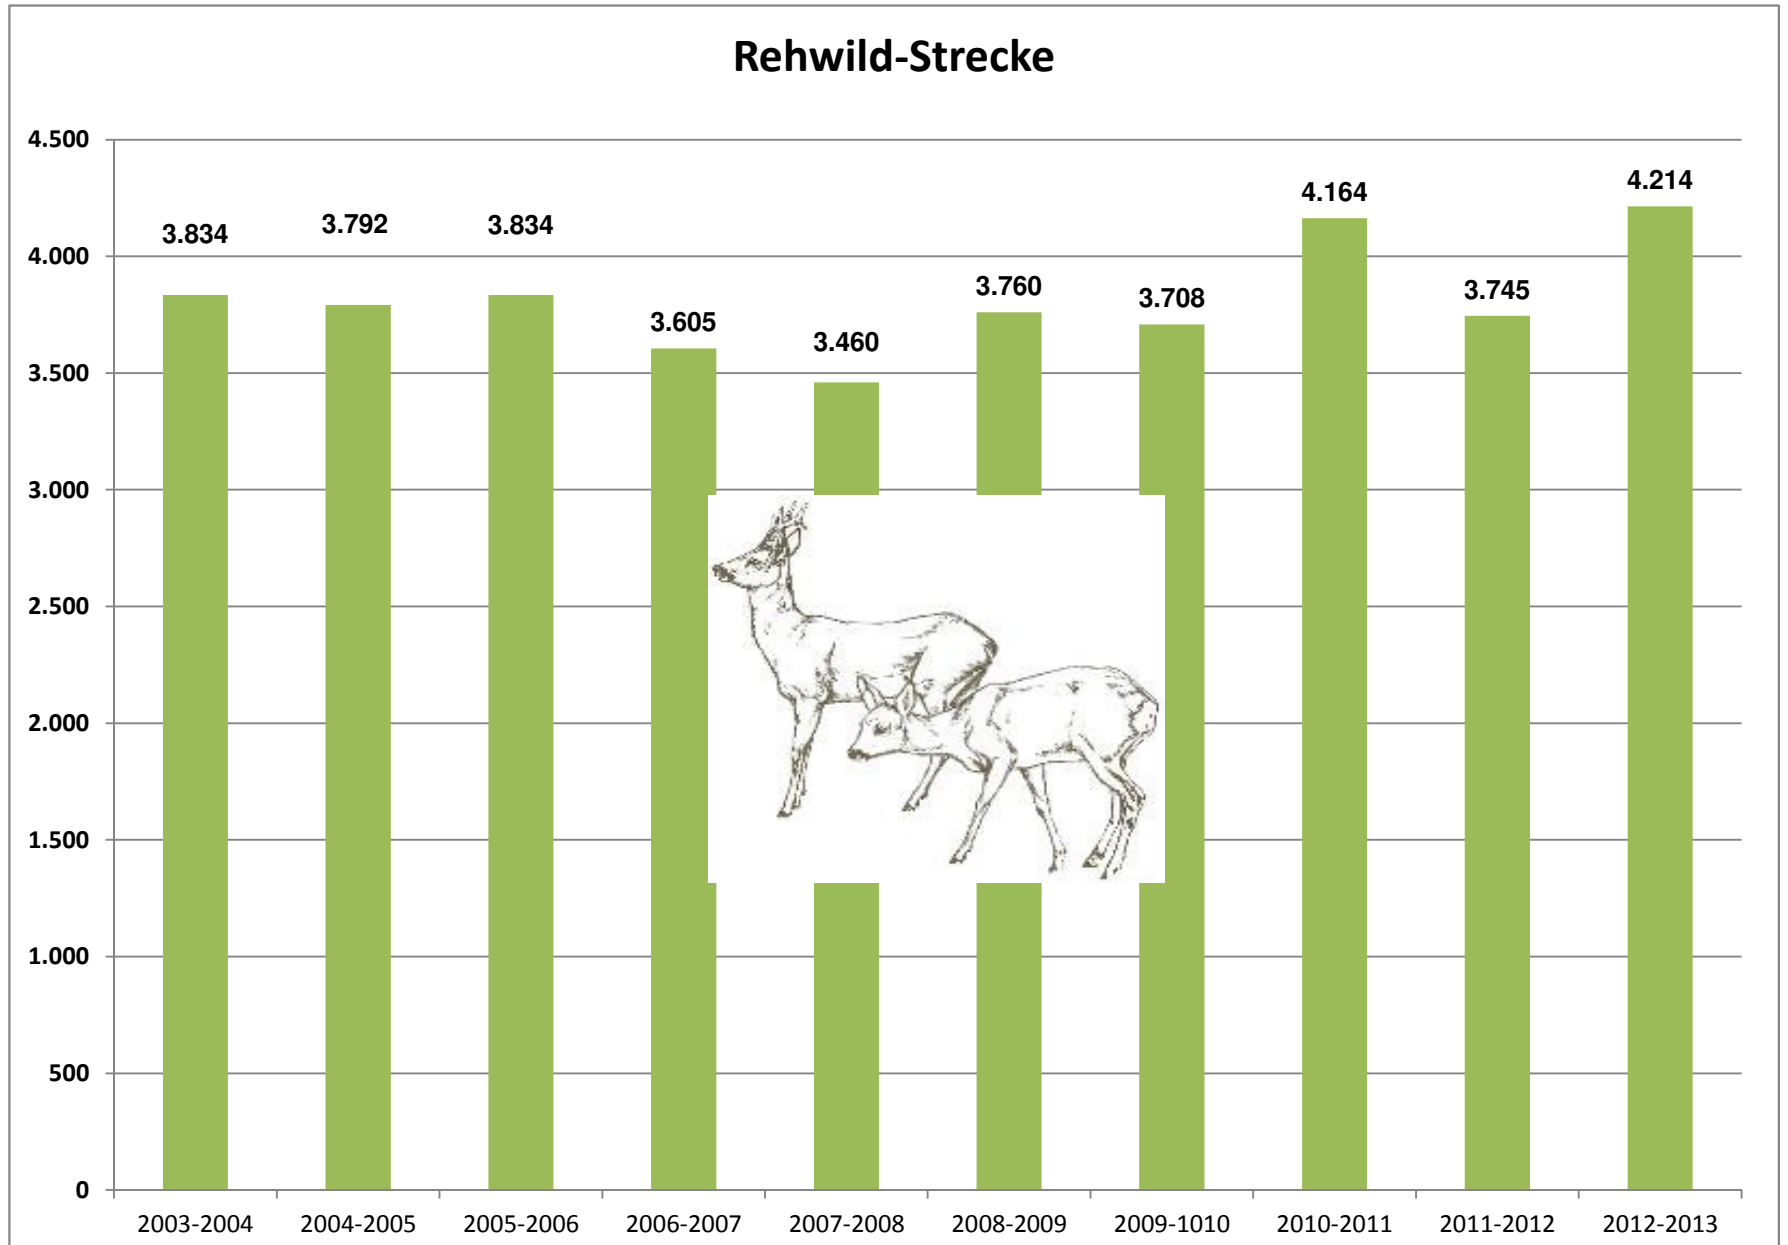

Fuchs-Strecke im Wetteraukreis von 1983 bis 2012

Marderhund und Mink-Strecke Wetteraukreis

Waschbär-Strecke Wetteraukreis

Gänse-Strecke im Wetteraukreis

Jagdjahr	Strecke
2003-2004	3.834
2004-2005	3.792
2005-2006	3.834
2006-2007	3.605
2007-2008	3.460
2008-2009	3.760
2009-1010	3.708
2010-2011	4.164
2011-2012	3.745
2012-2013	4.214

Jagdjahr	Strecke
2003-2004	
2004-2005	
2005-2006	
2006-2007	59
2007-2008	58
2008-2009	27
2009-1010	44
2010-2011	43
2011-2012	52
2012-2013	54

Jagdjahr	Strecke
2003-2004	1.079
2004-2005	1.557
2005-2006	1.079
2006-2007	957
2007-2008	1.545
2008-2009	2.483
2009-1010	1.294
2010-2011	2.298
2011-2012	1.749
2012-2013	2.997

Jagdjahr	Strecke
2003-2004	4
2004-2005	0
2005-2006	4
2006-2007	7
2007-2008	8
2008-2009	15
2009-1010	3
2010-2011	21
2011-2012	7
2012-2013	33

Jagdjahr	Strecke
2003-2004	1.474
2004-2005	1.296
2005-2006	1.474
2006-2007	1.219
2007-2008	1.472
2008-2009	772
2009-1010	697
2010-2011	593
2011-2012	591
2012-2013	591