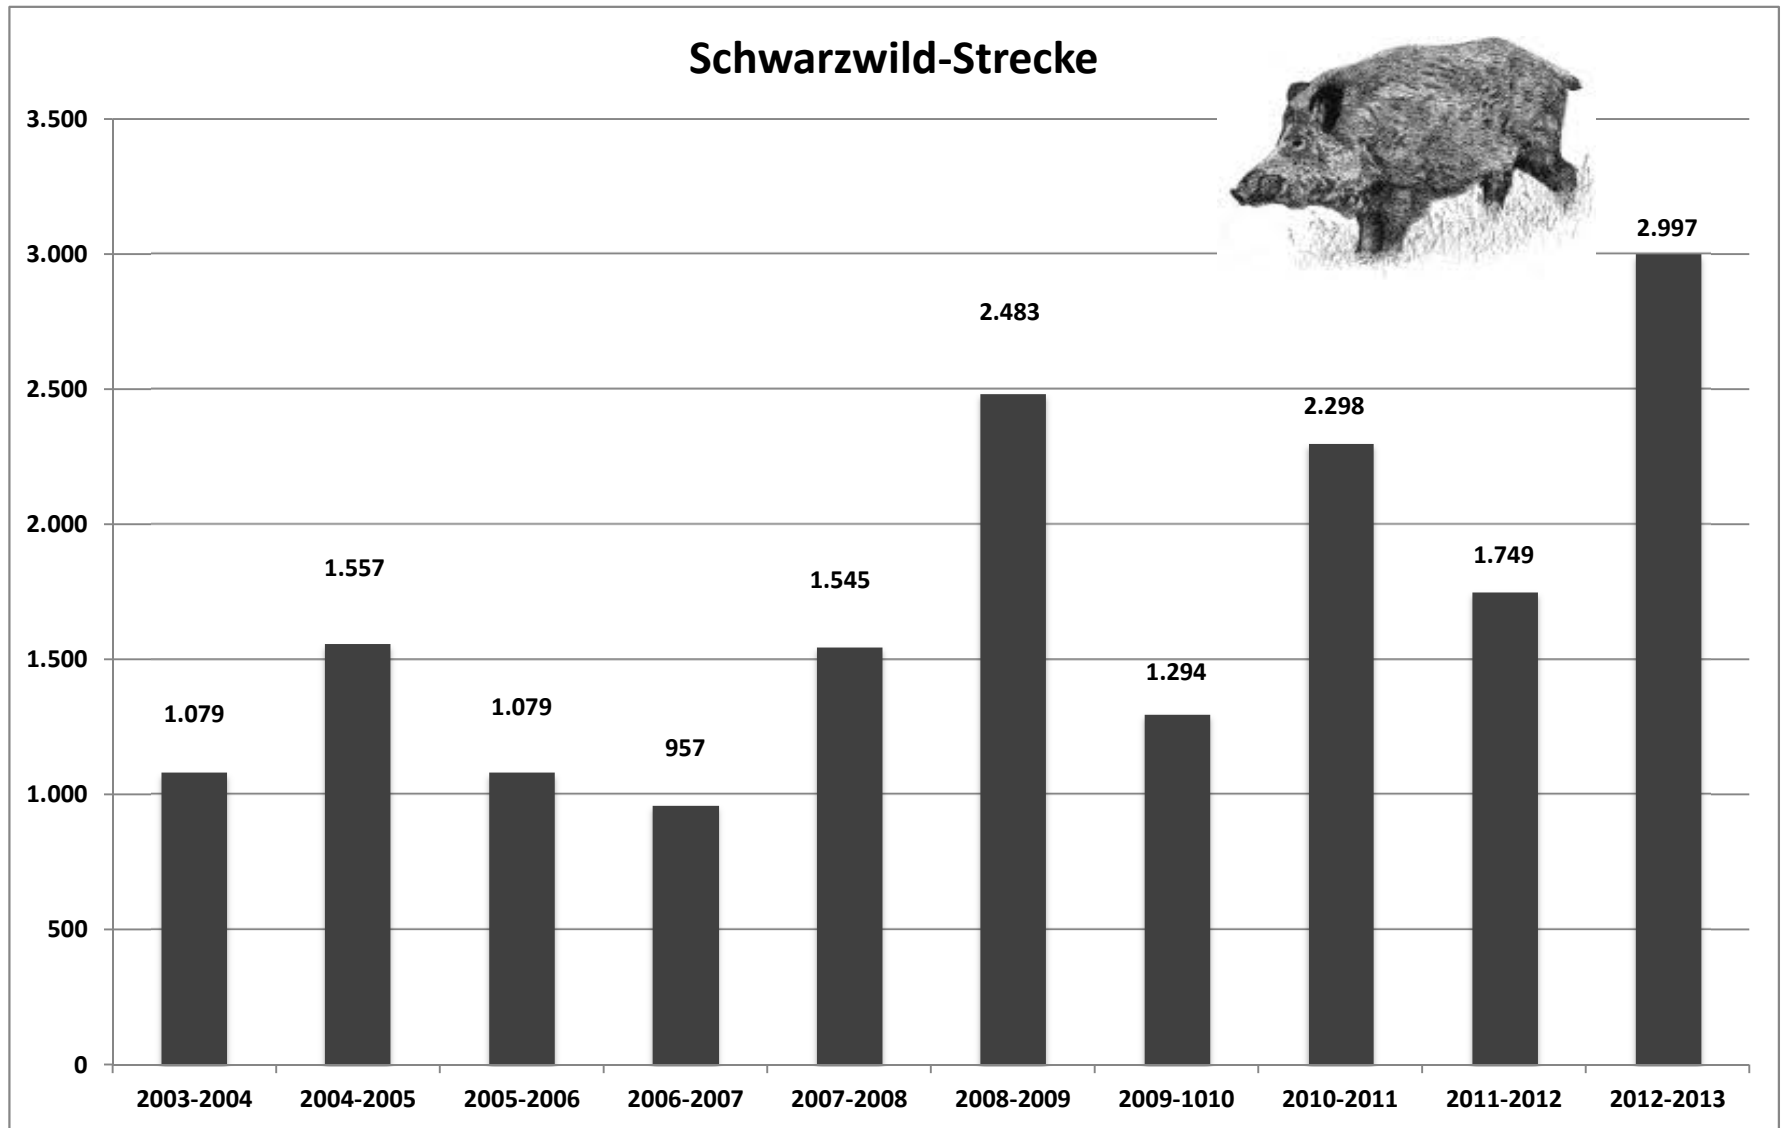

Fuchs-Strecke im Wetteraukreis von 1983 bis 2012

Marderhund und Mink-Strecke Wetteraukreis

Waschbär-Strecke Wetteraukreis

Gänse-Strecke im Wetteraukreis

Jagdjahr	Strecke
2003-2004	3.834
2004-2005	3.792
2005-2006	3.834
2006-2007	3.605
2007-2008	3.460
2008-2009	3.760
2009-1010	3.708
2010-2011	4.164
2011-2012	3.745
2012-2013	4.214

Jagdjahr	Strecke
2003-2004	
2004-2005	
2005-2006	
2006-2007	59
2007-2008	58
2008-2009	27
2009-1010	44
2010-2011	43
2011-2012	52
2012-2013	54

Jagdjahr	Strecke
2003-2004	1.079
2004-2005	1.557
2005-2006	1.079
2006-2007	957
2007-2008	1.545
2008-2009	2.483
2009-1010	1.294
2010-2011	2.298
2011-2012	1.749
2012-2013	2.997

Jagdjahr	Strecke
2003-2004	4
2004-2005	0
2005-2006	4
2006-2007	7
2007-2008	8
2008-2009	15
2009-1010	3
2010-2011	21
2011-2012	7
2012-2013	33

Jagdjahr	Strecke
2003-2004	1.474
2004-2005	1.296
2005-2006	1.474
2006-2007	1.219
2007-2008	1.472
2008-2009	772
2009-1010	697
2010-2011	593
2011-2012	591
2012-2013	591