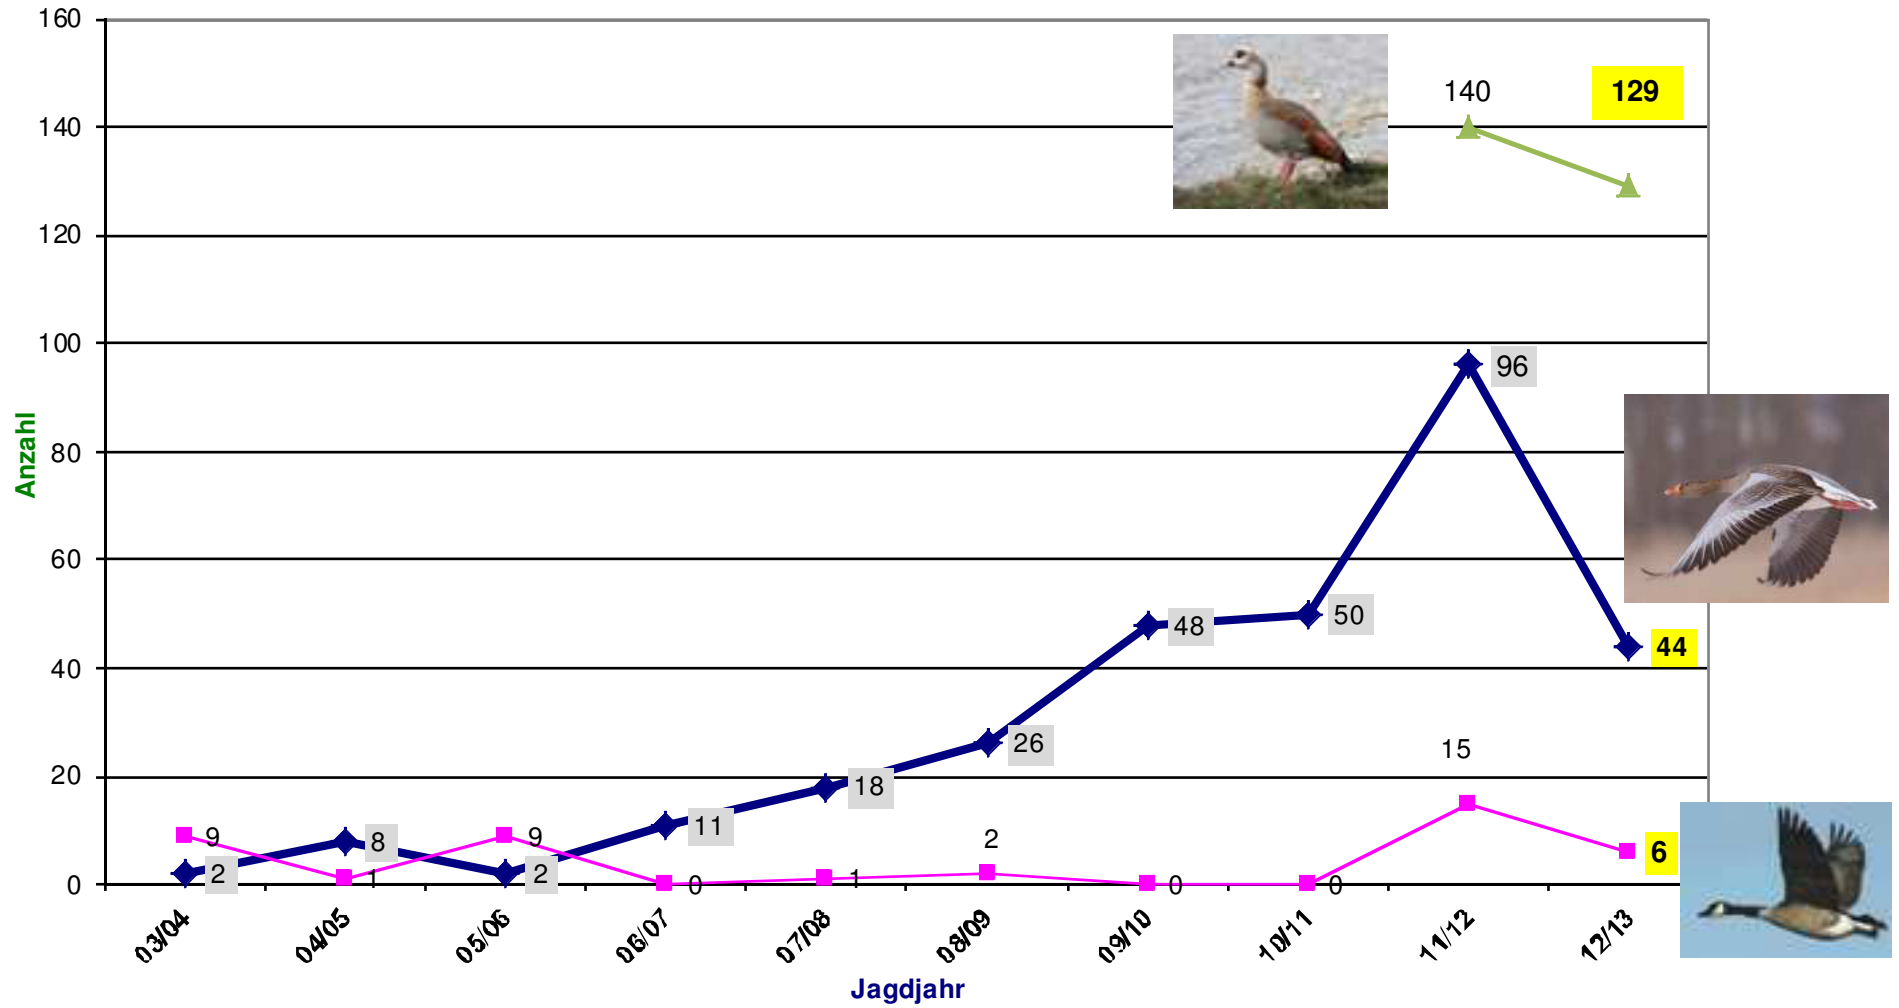

Fuchs-Strecke im Wetteraukreis von 1983 bis 2012

Marderhund und Mink-Strecke Wetteraukreis

Waschbär-Strecke Wetteraukreis

Gänse-Strecke im Wetteraukreis

Jagdjahr	Strecke
2003-2004	3.834
2004-2005	3.792
2005-2006	3.834
2006-2007	3.605
2007-2008	3.460
2008-2009	3.760
2009-1010	3.708
2010-2011	4.164
2011-2012	3.745
2012-2013	4.214

Jagdjahr	Strecke
2003-2004	
2004-2005	
2005-2006	
2006-2007	59
2007-2008	58
2008-2009	27
2009-1010	44
2010-2011	43
2011-2012	52
2012-2013	54

Jagdjahr	Strecke
2003-2004	1.079
2004-2005	1.557
2005-2006	1.079
2006-2007	957
2007-2008	1.545
2008-2009	2.483
2009-1010	1.294
2010-2011	2.298
2011-2012	1.749
2012-2013	2.997

Jagdjahr	Strecke
2003-2004	4
2004-2005	0
2005-2006	4
2006-2007	7
2007-2008	8
2008-2009	15
2009-1010	3
2010-2011	21
2011-2012	7
2012-2013	33

Jagdjahr	Strecke
2003-2004	1.474
2004-2005	1.296
2005-2006	1.474
2006-2007	1.219
2007-2008	1.472
2008-2009	772
2009-1010	697
2010-2011	593
2011-2012	591
2012-2013	591

Jagdjahr	Strecke
2003-2004	1.474
2004-2005	1.296
2005-2006	1.474
2006-2007	1.219
2007-2008	1.472
2008-2009	772
2009-1010	697
2010-2011	593
2011-2012	591
2012-2013	1.062

Jagdjahr	Strecke
2003-2004	117
2004-2005	70
2005-2006	117
2006-2007	91
2007-2008	61
2008-2009	40
2009-1010	24
2010-2011	23
2011-2012	10
2012-2013	40