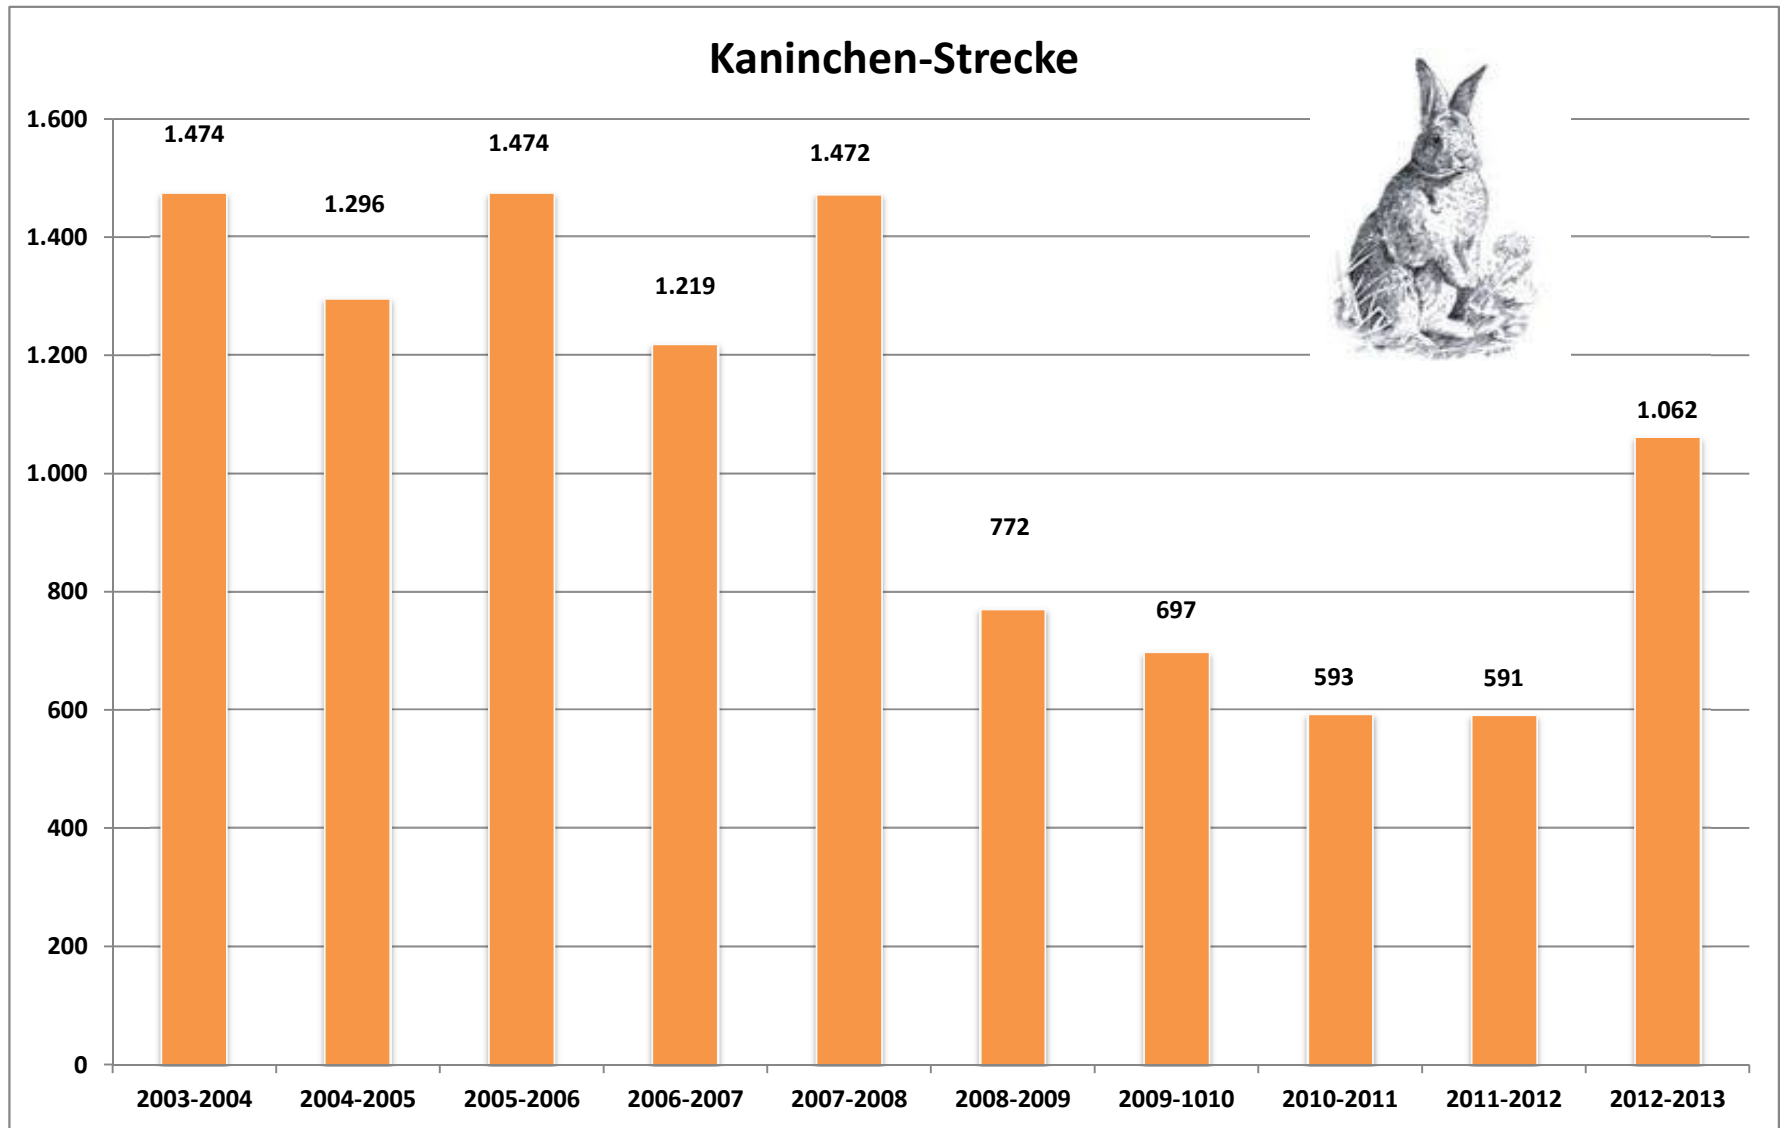

Jagdjahr	Strecke
2003-2004	1.474
2004-2005	1.296
2005-2006	1.474
2006-2007	1.219
2007-2008	1.472
2008-2009	772
2009-1010	697
2010-2011	593
2011-2012	591
2012-2013	1.062