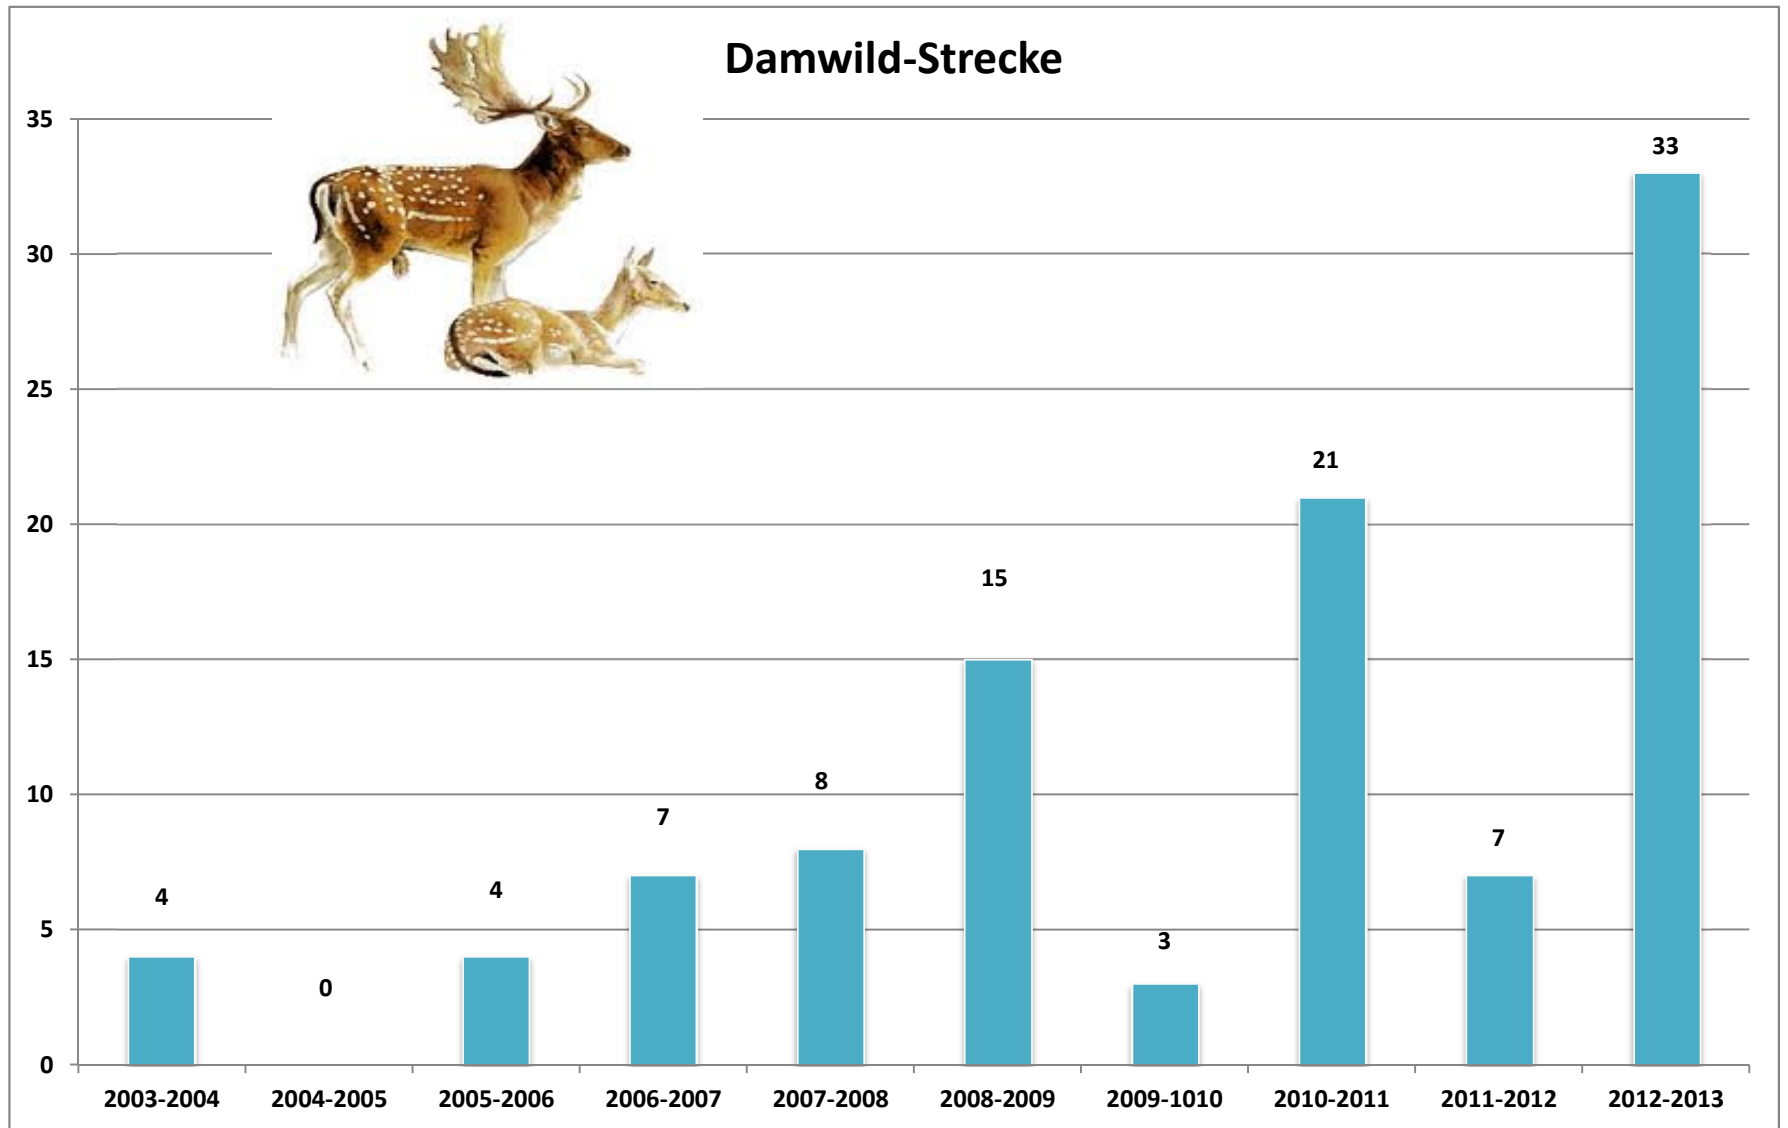

Fuchs-Strecke im Wetteraukreis von 1983 bis 2012

Marderhund und Mink-Strecke Wetteraukreis

Waschbär-Strecke Wetteraukreis

Gänse-Strecke im Wetteraukreis

Jagdjahr	Strecke
2003-2004	3.834
2004-2005	3.792
2005-2006	3.834
2006-2007	3.605
2007-2008	3.460
2008-2009	3.760
2009-1010	3.708
2010-2011	4.164
2011-2012	3.745
2012-2013	4.214

Jagdjahr	Strecke
2003-2004	
2004-2005	
2005-2006	
2006-2007	59
2007-2008	58
2008-2009	27
2009-1010	44
2010-2011	43
2011-2012	52
2012-2013	54

Jagdjahr	Strecke
2003-2004	1.079
2004-2005	1.557
2005-2006	1.079
2006-2007	957
2007-2008	1.545
2008-2009	2.483
2009-1010	1.294
2010-2011	2.298
2011-2012	1.749
2012-2013	2.997

Jagdjahr	Strecke
2003-2004	4
2004-2005	0
2005-2006	4
2006-2007	7
2007-2008	8
2008-2009	15
2009-1010	3
2010-2011	21
2011-2012	7
2012-2013	33

Jagdjahr	Strecke
2003-2004	1.474
2004-2005	1.296
2005-2006	1.474
2006-2007	1.219
2007-2008	1.472
2008-2009	772
2009-1010	697
2010-2011	593
2011-2012	591
2012-2013	591