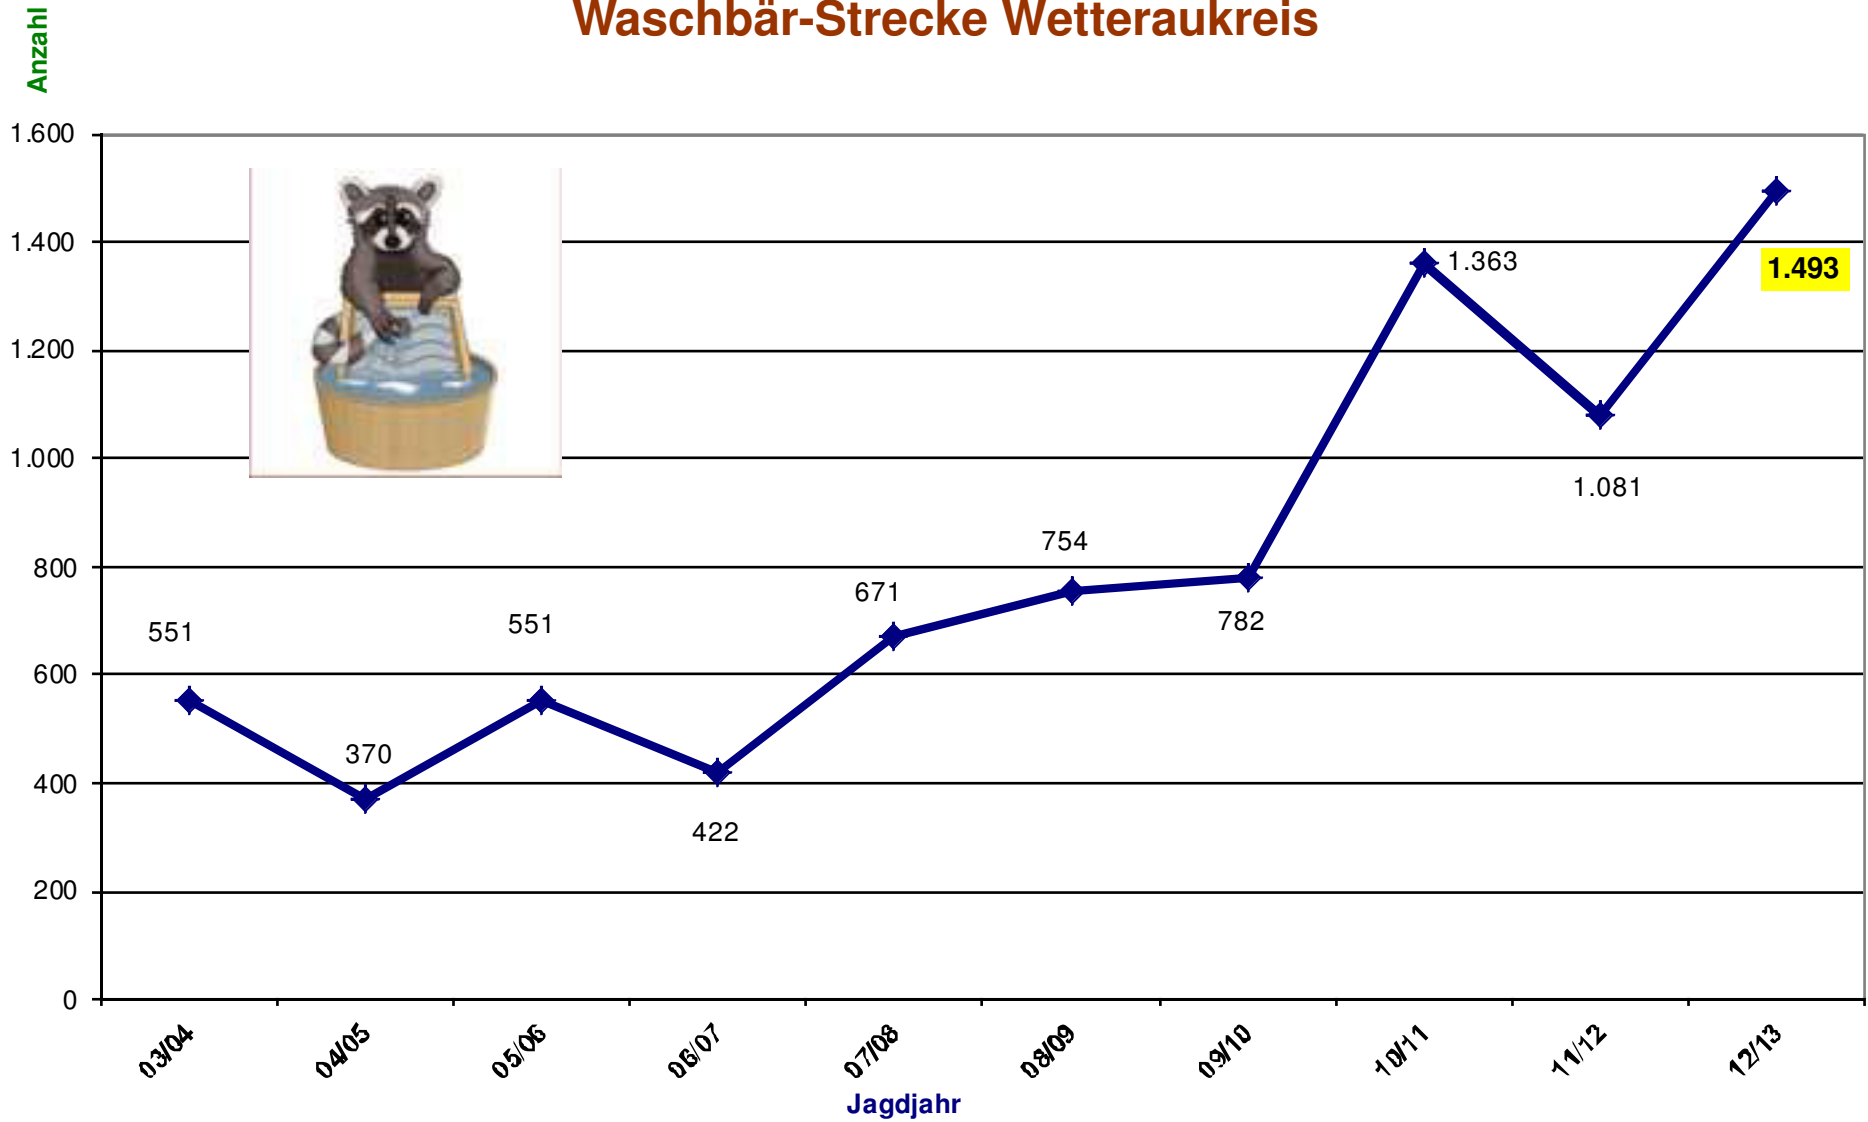

Fuchs-Strecke im Wetteraukreis von 1983 bis 2012

Marderhund und Mink-Strecke Wetteraukreis

Waschbär-Strecke Wetteraukreis

Gänse-Strecke im Wetteraukreis

Jagdjahr	Strecke
2003-2004	3.834
2004-2005	3.792
2005-2006	3.834
2006-2007	3.605
2007-2008	3.460
2008-2009	3.760
2009-1010	3.708
2010-2011	4.164
2011-2012	3.745
2012-2013	4.214