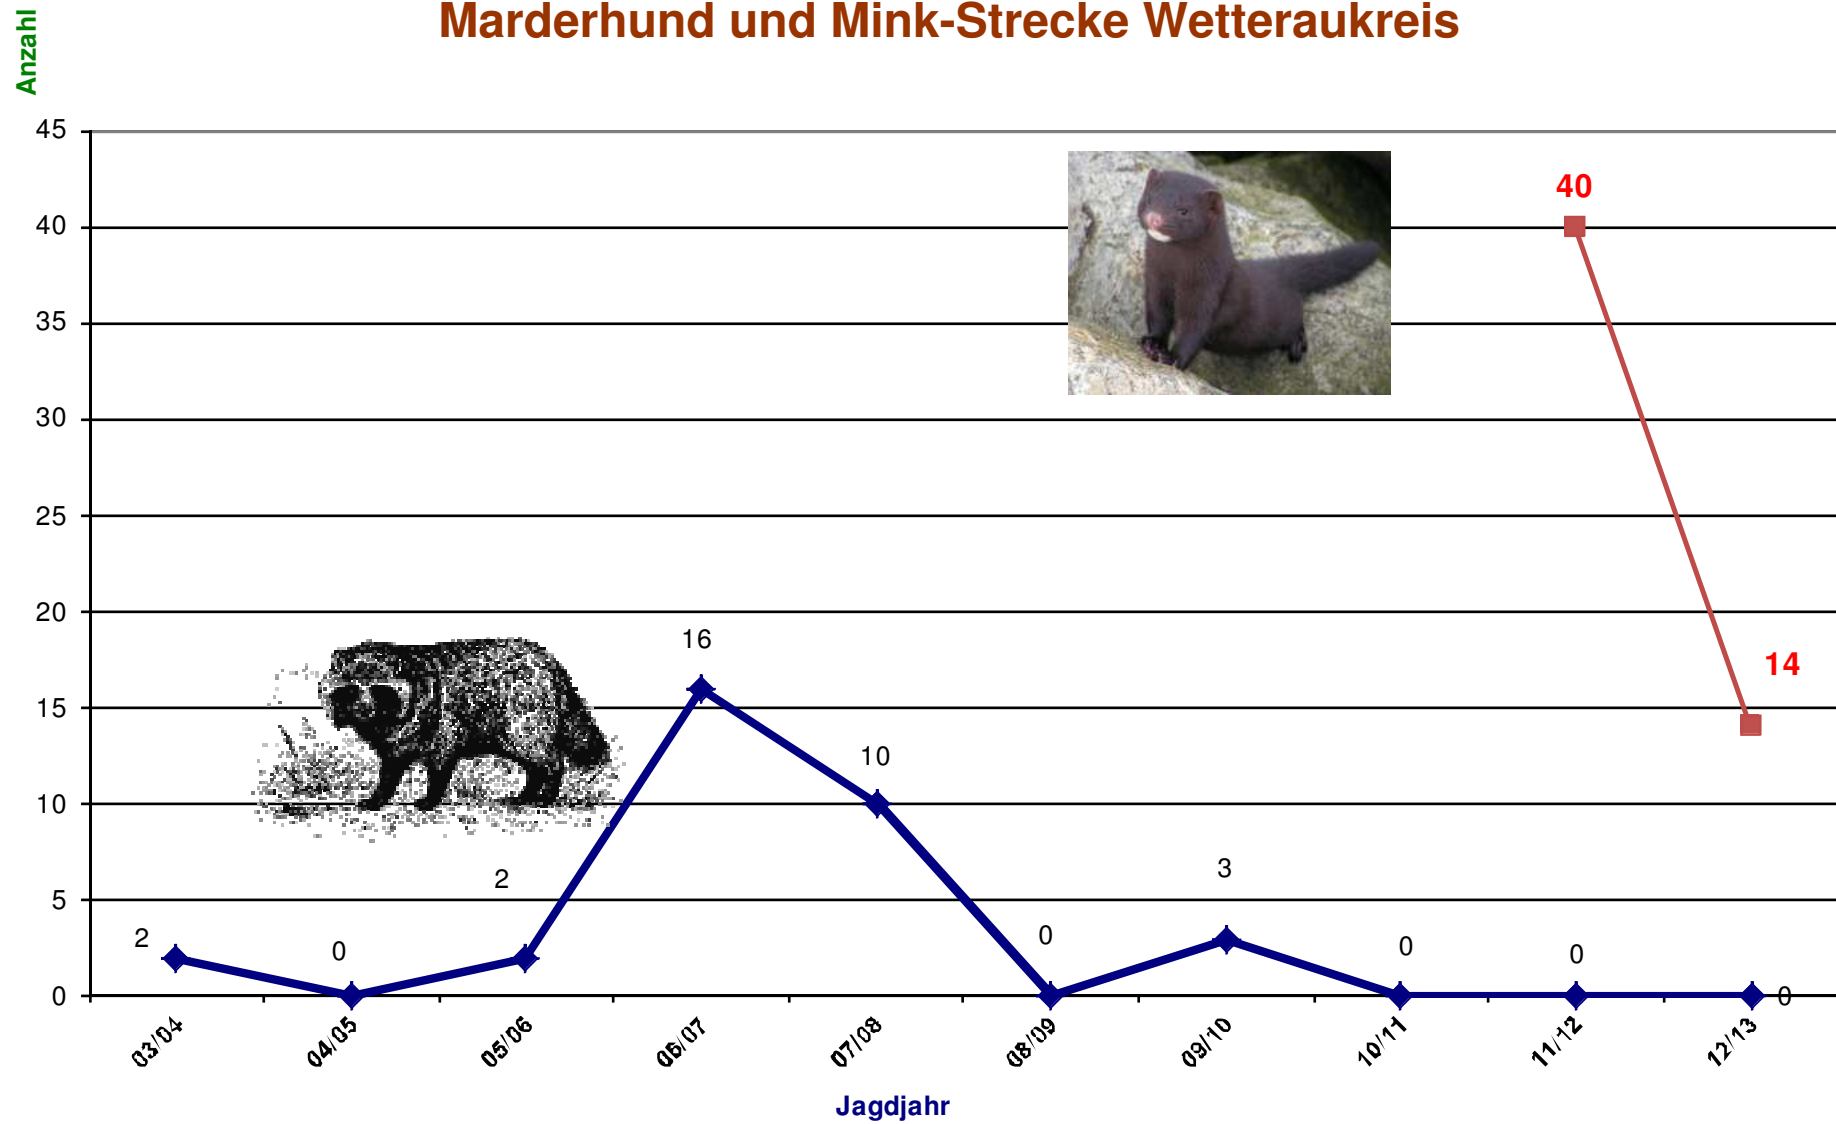

Fuchs-Strecke im Wetteraukreis von 1983 bis 2012

Marderhund und Mink-Strecke Wetteraukreis

Waschbär-Strecke Wetteraukreis

Gänse-Strecke im Wetteraukreis

Jagdjahr	Strecke
2003-2004	3.834
2004-2005	3.792
2005-2006	3.834
2006-2007	3.605
2007-2008	3.460
2008-2009	3.760
2009-1010	3.708
2010-2011	4.164
2011-2012	3.745
2012-2013	4.214