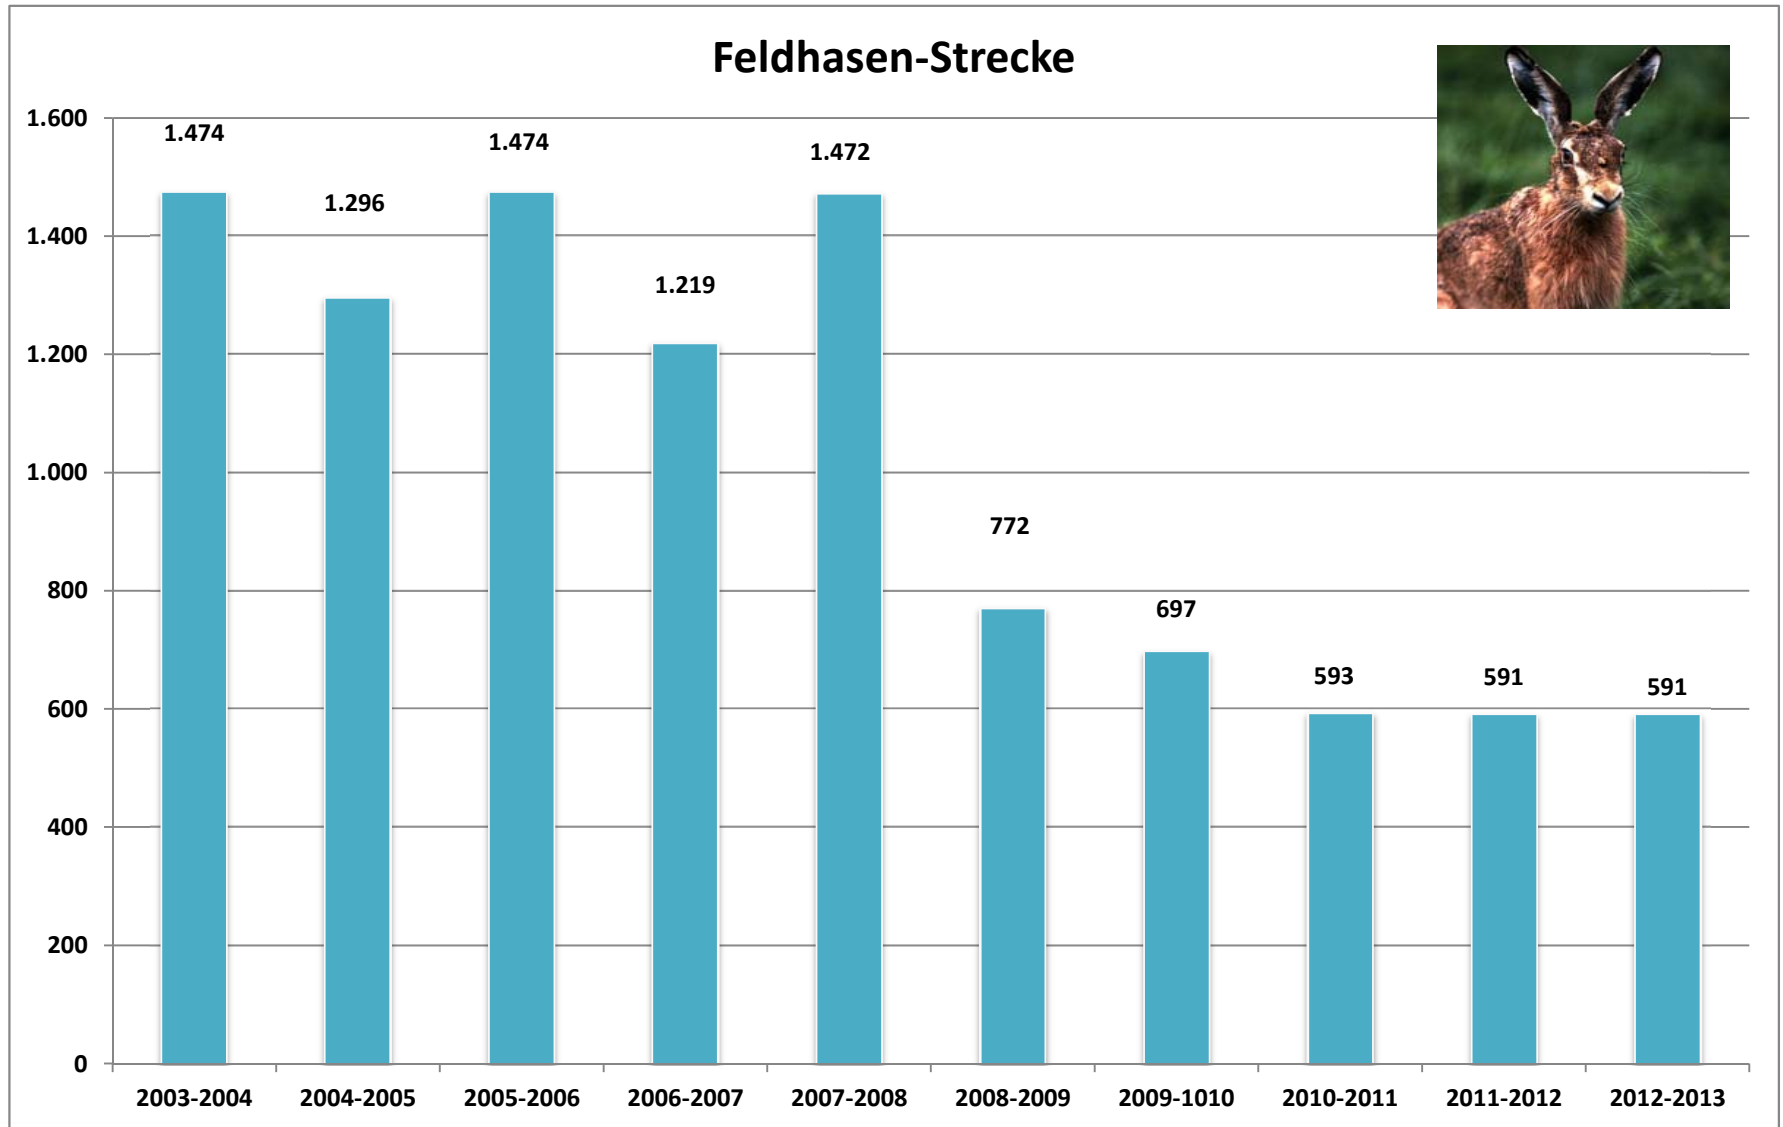

Fuchs-Strecke im Wetteraukreis von 1983 bis 2012

Marderhund und Mink-Strecke Wetteraukreis

Waschbär-Strecke Wetteraukreis

Gänse-Strecke im Wetteraukreis

Jagdjahr	Strecke
2003-2004	3.834
2004-2005	3.792
2005-2006	3.834
2006-2007	3.605
2007-2008	3.460
2008-2009	3.760
2009-1010	3.708
2010-2011	4.164
2011-2012	3.745
2012-2013	4.214

Jagdjahr	Strecke
2003-2004	
2004-2005	
2005-2006	
2006-2007	59
2007-2008	58
2008-2009	27
2009-1010	44
2010-2011	43
2011-2012	52
2012-2013	54

Jagdjahr	Strecke
2003-2004	1.079
2004-2005	1.557
2005-2006	1.079
2006-2007	957
2007-2008	1.545
2008-2009	2.483
2009-1010	1.294
2010-2011	2.298
2011-2012	1.749
2012-2013	2.997

Jagdjahr	Strecke
2003-2004	4
2004-2005	0
2005-2006	4
2006-2007	7
2007-2008	8
2008-2009	15
2009-1010	3
2010-2011	21
2011-2012	7
2012-2013	33

Jagdjahr	Strecke
2003-2004	1.474
2004-2005	1.296
2005-2006	1.474
2006-2007	1.219
2007-2008	1.472
2008-2009	772
2009-1010	697
2010-2011	593
2011-2012	591
2012-2013	591

Jagdjahr	Strecke
2003-2004	1.474
2004-2005	1.296
2005-2006	1.474
2006-2007	1.219
2007-2008	1.472
2008-2009	772
2009-1010	697
2010-2011	593
2011-2012	591
2012-2013	1.062

Jagdjahr	Strecke
2003-2004	117
2004-2005	70
2005-2006	117
2006-2007	91
2007-2008	61
2008-2009	40
2009-1010	24
2010-2011	23
2011-2012	10
2012-2013	40