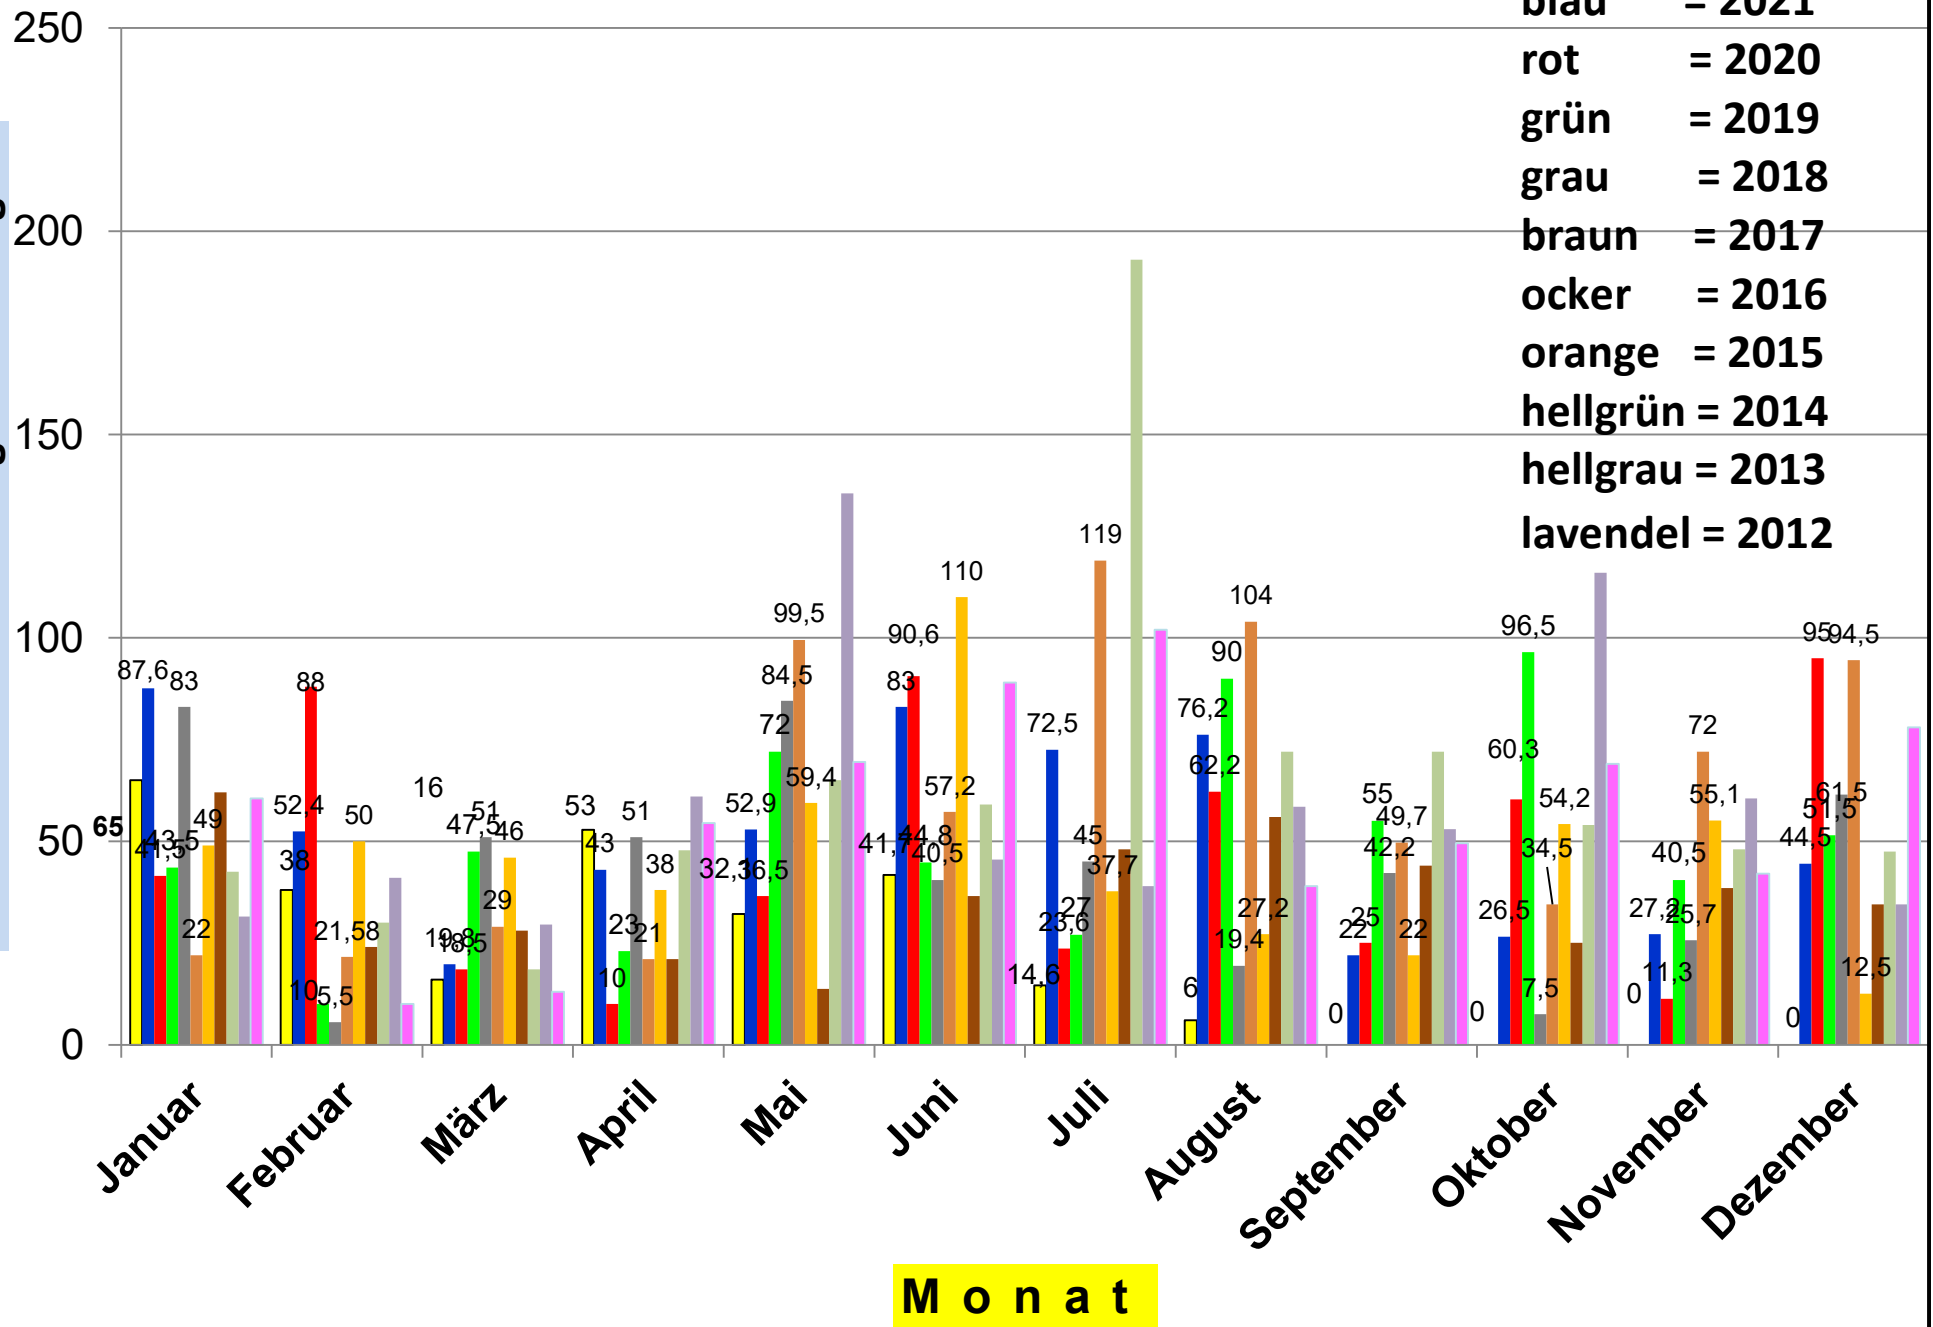

gelb = 2022
blau = 2021
rot = 2020
grün = 2019
grau = 2018
braun = 2017
ocker = 2016
orange = 2015
hellgrün = 2014
hellgrau = 2013
lavendel = 2012

Niederschlagsmenge

M o n a t

2022	Januar		Februar		März		April		Mai		Juni		Juli		August		September		Oktober		November		Dezember	
1	Sa		Di	1	Di		Fr*	12	So		Mi		Fr		Mo		Do		Sa		Di		Do	
2	So		Mi		Mi		Sa*		Mo		Do		Sa	2,5	Di		Fr		So		Mi		Fr	
3	Mo	2	Do		Do		So		Di		Fr	5	So		Mi		Sa		Mo		Do		Sa	
4	Di	29	Fr	2	Fr		Mo		Mi	2,1	Sa		Mo		Do	6	So		Di		Fr		So	
5	Mi		Sa		Sa		Di	1	Do		So	1	Di		Fr		Mo		Mi		Sa		Mo	
6	Do		So	9	So		Mi		Fr		Mo		Mi		Sa		Di		Do		So		Di	
7	Fr		Mo		Mo		Do	4	Sa		Di	2	Do	0,5	So		Mi		Fr		Mo		Mi	
8	Sa	24	Di	1	Di		Fr	11	So		Mi	3	Fr		Mo		Do		Sa		Di		Do	
9	So	2	Mi		Mi		Sa		Mo		Do		Sa	1,6	Di		Fr		So		Mi		Fr	
10	Mo		Do	6	Do		So		Di		Fr		So		Mi		Sa		Mo		Do		Sa	
11	Di		Fr		Fr		Mo		Mi		Sa		Mo		Do		So		Di		Fr		So	
12	Mi		Sa		Sa		Di		Do		So		Di		Fr		Mo		Mi		Sa		Mo	
13	Do		So		So		Mi		Fr		Mo		Mi		Sa		Di		Do		So		Di	
14	Fr		Mo		Mo		Do		Sa		Di		Do		So		Mi		Fr		Mo		Mi	
15	Sa		Di		Di	15	Fr		So		Mi		Fr		Mo		Do		Sa		Di		Do	
16	So		Mi		Mi		Sa		Mo	10	Do		Sa		Di		Fr		So		Mi		Fr	
17	Mo		Do	4	Do		So		Di		Fr		So		Mi		Sa		Mo		Do		Sa	
18	Di		Fr	3	Fr		Mo		Mi		Sa		Mo		Do		So		Di		Fr		So	
19	Mi		Sa		Sa		Di		Do	15,5	So		Di		Fr		Mo		Mi		Sa		Mo	
20	Do		So	8	So		Mi		Fr		Mo	2	Mi		Sa		Di		Do		So		Di	
21	Fr		Mo	1	Mo		Do		Sa		Di		Do	7	So		Mi		Fr		Mo		Mi	
22	Sa	1	Di		Di		Fr		So		Mi		Fr		Mo		Do		Sa		Di		Do	
23	So		Mi		Mi		Sa		Mo		Do	1,2	Sa		Di		Fr		So		Mi		Fr	
24	Mo		Do	2	Do		So		Di	4,5	Fr	21	So		Mi		Sa		Mo		Do		Sa	
25	Di		Fr	1	Fr		Mo	2,8	Mi		Sa		Mo		Do		So		Di		Fr		So	
26	Mi		Sa		Sa		Di	19	Do		So		Di	3	Fr		Mo		Mi		Sa		Mo	
27	Do	2	So		So		Mi		Fr		Mo	6,5	Mi		Sa		Di		Do		So		Di	
28	Fr		Mo		Mo		Do		Sa		Di		Do		So		Mi		Fr		Mo		Mi	
29	Sa	4			Di		Fr		So		Mi		Fr		Mo		Do		Sa		Di		Do	
30	So				Mi	1	Sa	3	Mo		Do		Sa		Di		Fr		So		Mi		Fr	
31	Mo	1			Do				Di				So		Mi				Mo				Sa	
		65		38		16		53		32,1		41,7		14,6		6		0		0		0		0

* Schnee

Summe aktuelles Jahr 266,2