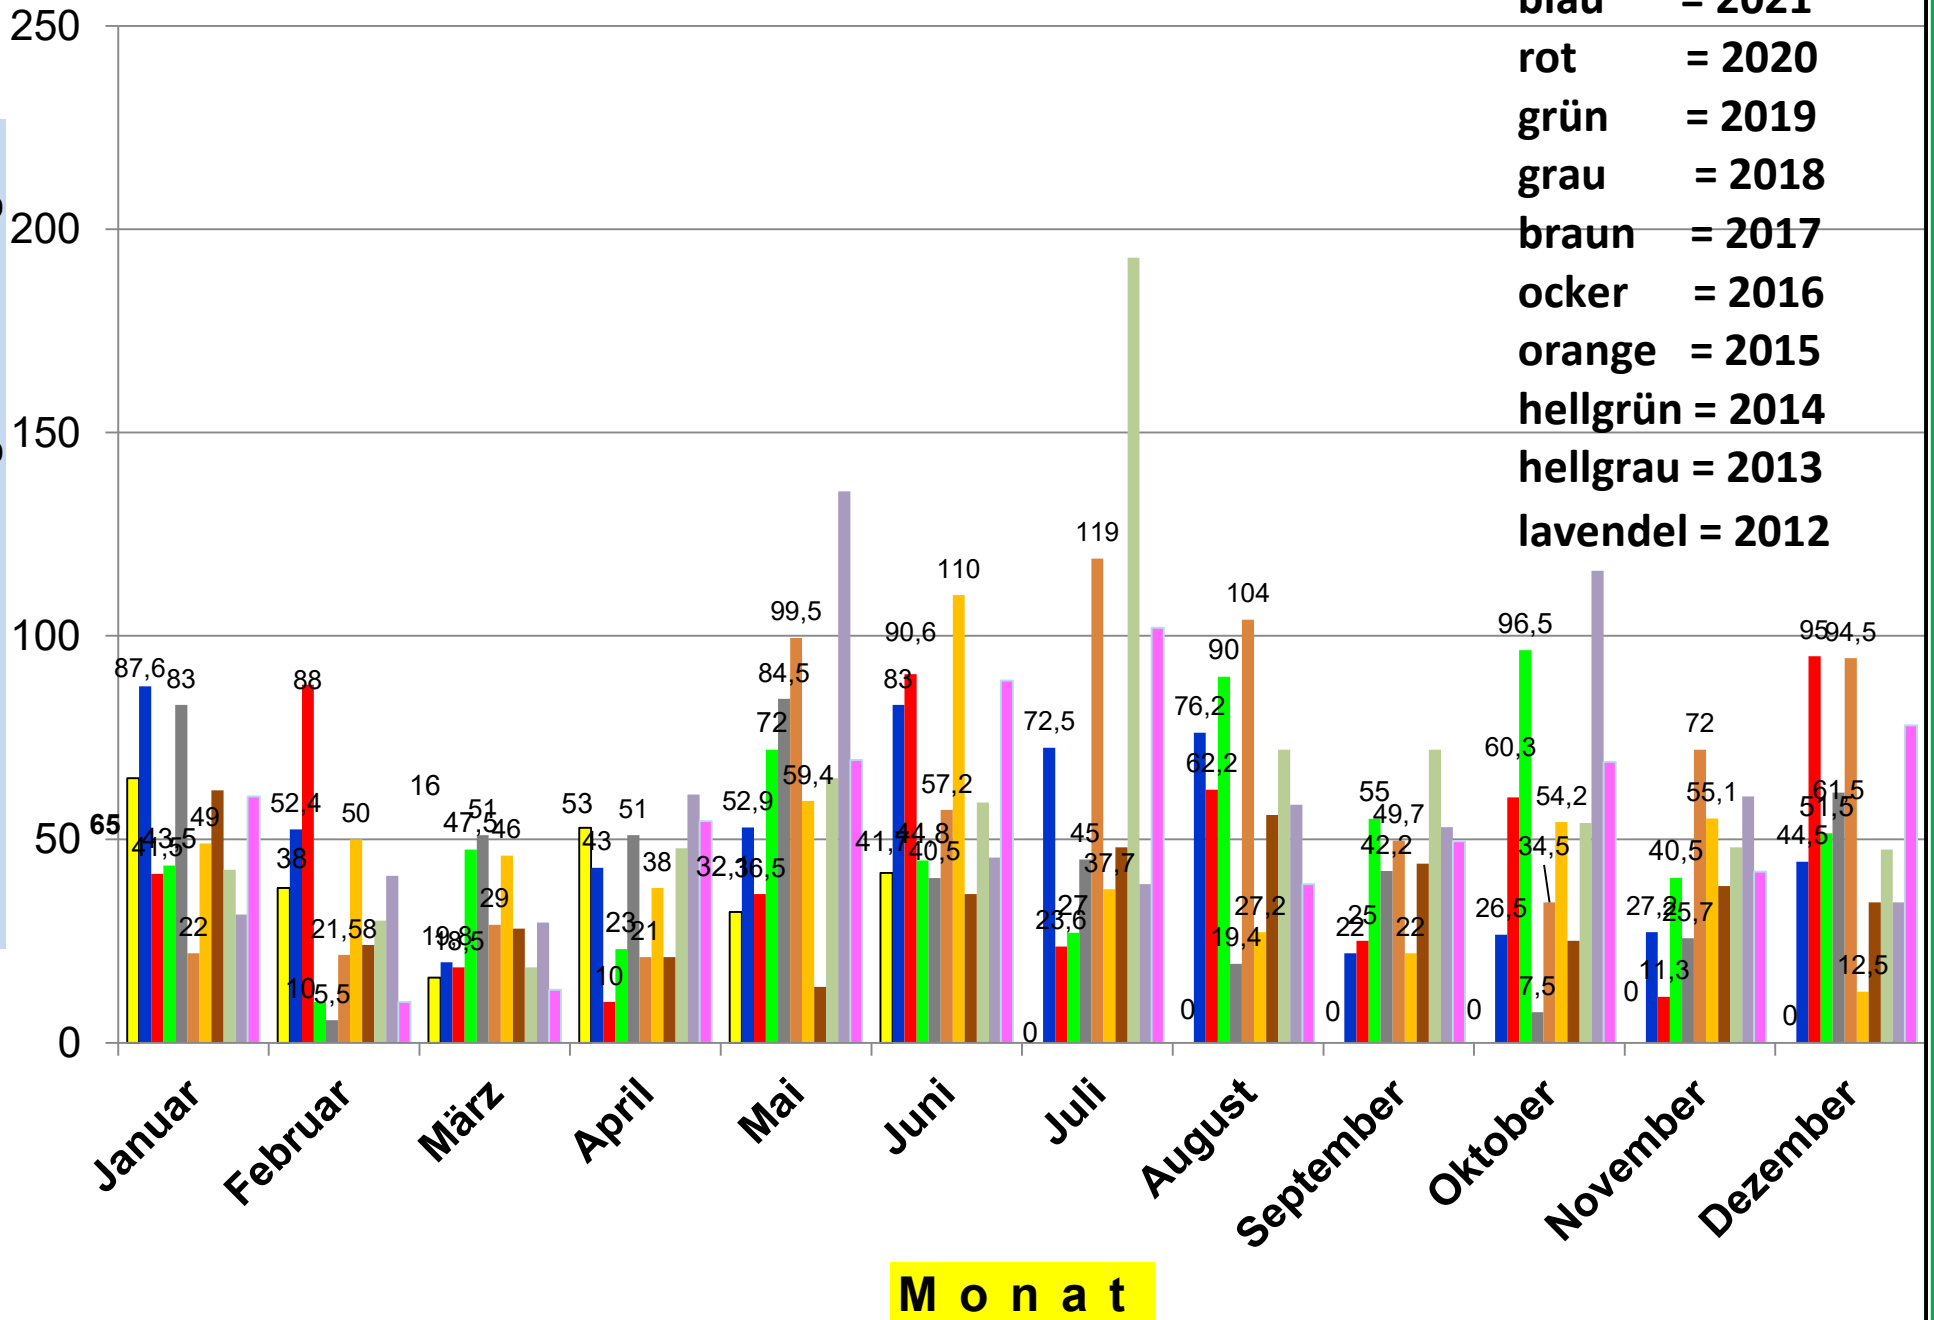

gelb = 2022
blau = 2021
rot = 2020
grün = 2019
grau = 2018
braun = 2017
ocker = 2016
orange = 2015
hellgrün = 2014
hellgrau = 2013
lavendel = 2012

Niederschlagsmenge

M o n a t

2022	Januar		Februar		März		April		Mai		Juni		Juli		August		September		Oktober		November		Dezember	
1	Sa		Di	1	Di		Fr*	12	So		Mi		Fr		Mo		Do		Sa		Di		Do	
2	So		Mi		Mi		Sa*		Mo		Do		Sa		Di		Fr		So		Mi		Fr	
3	Mo	2	Do		Do		So		Di		Fr	5	So		Mi		Sa		Mo		Do		Sa	
4	Di	29	Fr	2	Fr		Mo		Mi	2,1	Sa		Mo		Do		So		Di		Fr		So	
5	Mi		Sa		Sa		Di	1	Do		So	1	Di		Fr		Mo		Mi		Sa		Mo	
6	Do		So	9	So		Mi		Fr		Mo		Mi		Sa		Di		Do		So		Di	
7	Fr		Mo		Mo		Do	4	Sa		Di	2	Do		So		Mi		Fr		Mo		Mi	
8	Sa	24	Di	1	Di		Fr	11	So		Mi	3	Fr		Mo		Do		Sa		Di		Do	
9	So	2	Mi		Mi		Sa		Mo		Do		Sa		Di		Fr		So		Mi		Fr	
10	Mo		Do	6	Do		So		Di		Fr		So		Mi		Sa		Mo		Do		Sa	
11	Di		Fr		Fr		Mo		Mi		Sa		Mo		Do		So		Di		Fr		So	
12	Mi		Sa		Sa		Di		Do		So		Di		Fr		Mo		Mi		Sa		Mo	
13	Do		So		So		Mi		Fr		Mo		Mi		Sa		Di		Do		So		Di	
14	Fr		Mo		Mo		Do		Sa		Di		Do		So		Mi		Fr		Mo		Mi	
15	Sa		Di		Di	15	Fr		So		Mi		Fr		Mo		Do		Sa		Di		Do	
16	So		Mi		Mi		Sa		Mo	10	Do		Sa		Di		Fr		So		Mi		Fr	
17	Mo		Do	4	Do		So		Di		Fr		So		Mi		Sa		Mo		Do		Sa	
18	Di		Fr	3	Fr		Mo		Mi		Sa		Mo		Do		So		Di		Fr		So	
19	Mi		Sa		Sa		Di		Do	15,5	So		Di		Fr		Mo		Mi		Sa		Mo	
20	Do		So	8	So		Mi		Fr		Mo	2	Mi		Sa		Di		Do		So		Di	
21	Fr		Mo	1	Mo		Do		Sa		Di		Do		So		Mi		Fr		Mo		Mi	
22	Sa	1	Di		Di		Fr		So		Mi		Fr		Mo		Do		Sa		Di		Do	
23	So		Mi		Mi		Sa		Mo		Do	1,2	Sa		Di		Fr		So		Mi		Fr	
24	Mo		Do	2	Do		So		Di	4,5	Fr	21	So		Mi		Sa		Mo		Do		Sa	
25	Di		Fr	1	Fr		Mo	2,8	Mi		Sa		Mo		Do		So		Di		Fr		So	
26	Mi		Sa		Sa		Di	19	Do		So		Di		Fr		Mo		Mi		Sa		Mo	
27	Do	2	So		So		Mi		Fr		Mo	6,5	Mi		Sa		Di		Do		So		Di	
28	Fr		Mo		Mo		Do		Sa		Di		Do		So		Mi		Fr		Mo		Mi	
29	Sa	4			Di		Fr		So		Mi		Fr		Mo		Do		Sa		Di		Do	
30	So				Mi	1	Sa	3	Mo		Do		Sa		Di		Fr		So		Mi		Fr	
31	Mo	1			Do				Di				So		Mi				Mo				Sa	
		65		38		16		53		32,1		41,7		0		0		0		0		0		0

* Schnee

Summe aktuelles Jahr 245,6