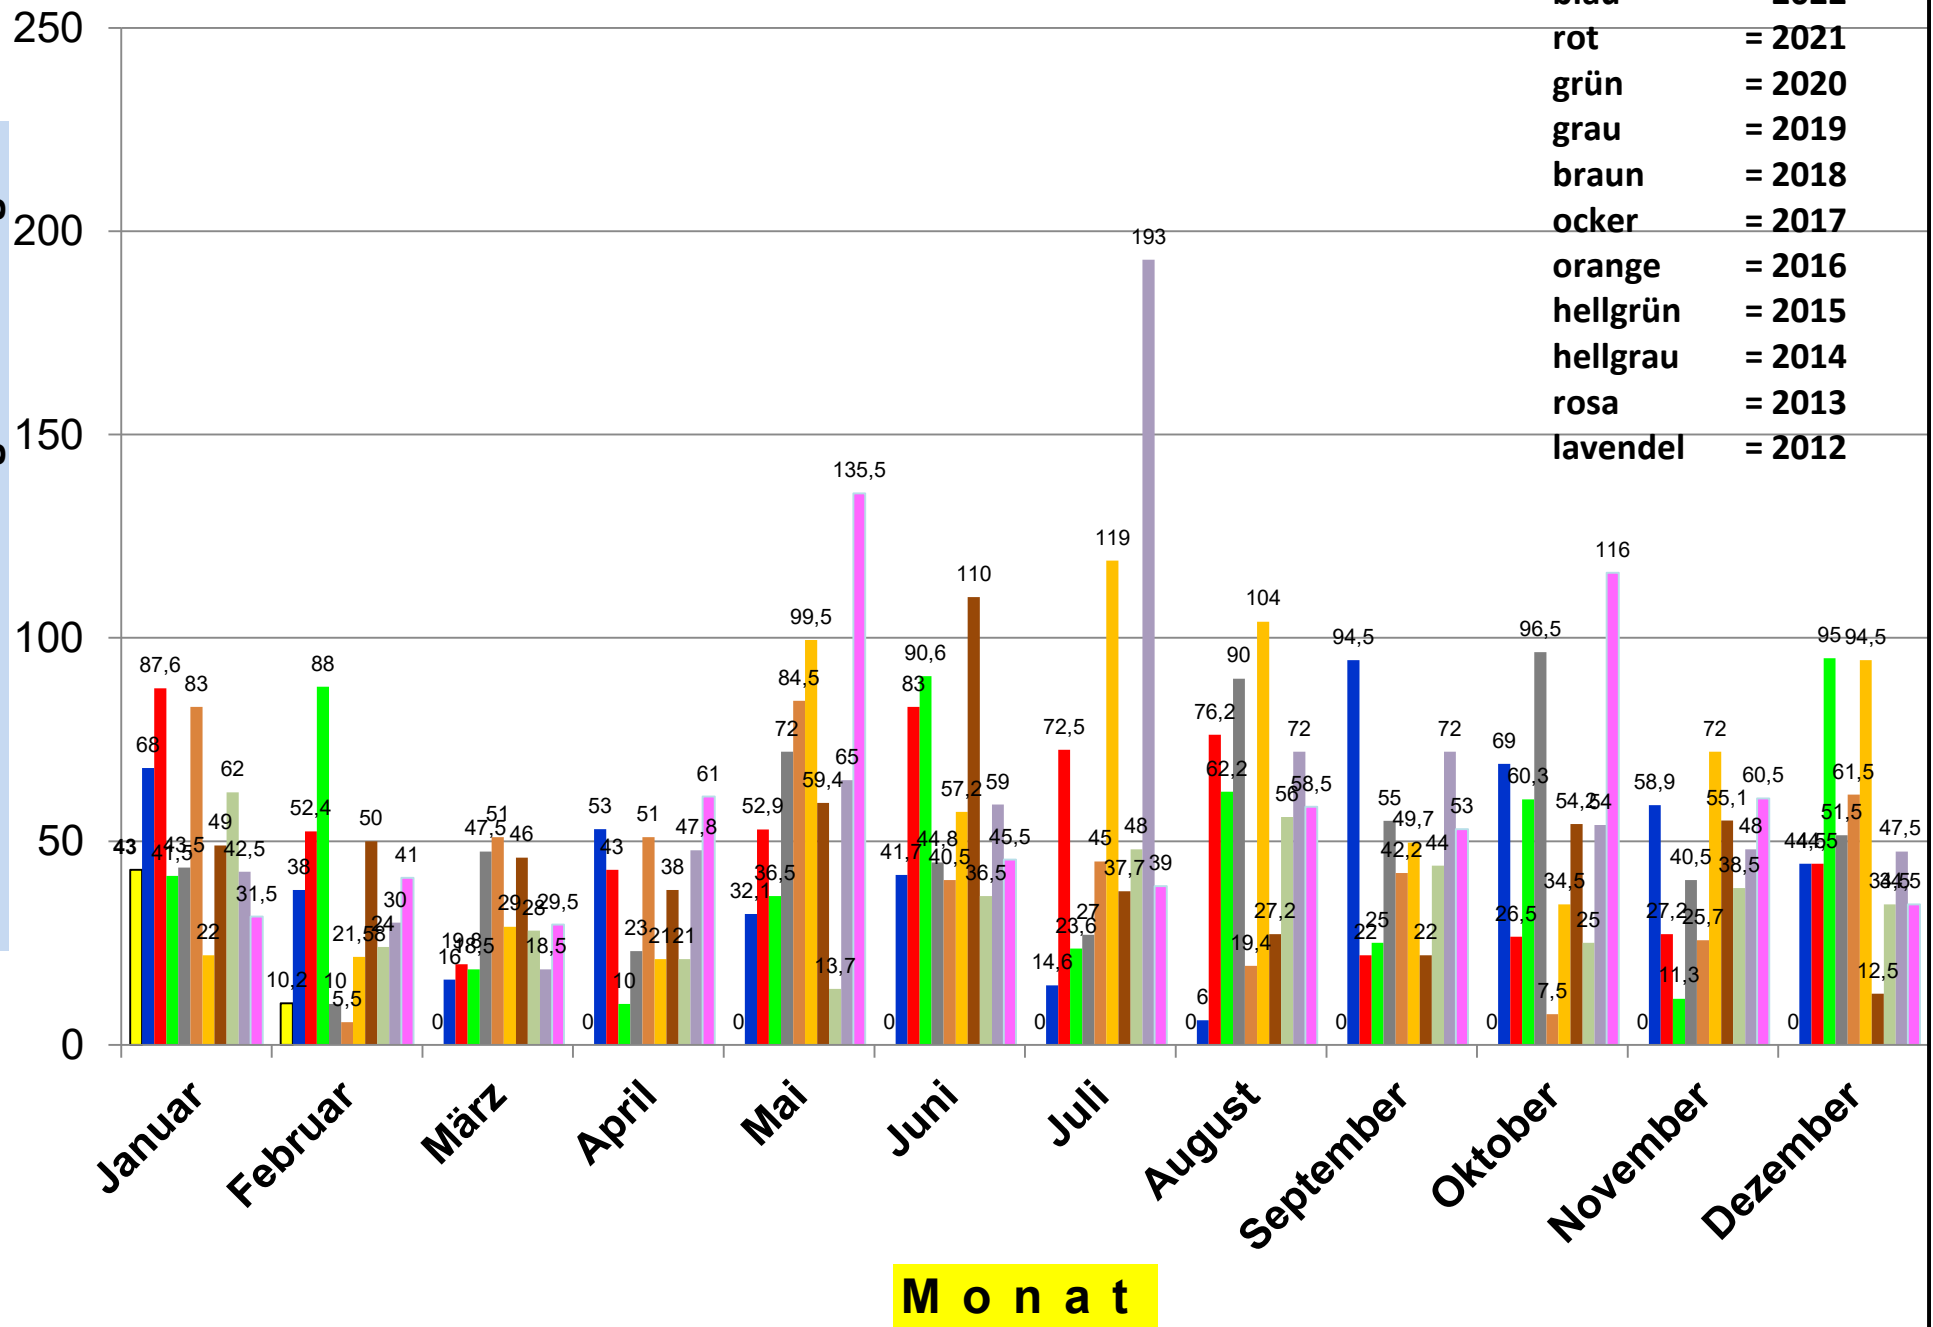

Niederschlagsmenge

- gelb = 2023
- blau = 2022
- rot = 2021
- grün = 2020
- grau = 2019
- braun = 2018
- ocker = 2017
- orange = 2016
- hellgrün = 2015
- hellgrau = 2014
- rosa = 2013
- lavendel = 2012

Monat

2022	Januar		Februar		März		April		Mai		Juni		Juli		August		September		Oktober		November		Dezember	
1	So		Mi		Mi		Sa		Mo		Do		Sa		Di		Fr		So		Mi		Fr	
2	Mo	1,5	Do		Do		So		Di		Fr		So		Mi		Sa		Mo		Do		Sa	
3	Di		Fr		Fr		Mo		Mi		Sa		Mo		Do		So		Di		Fr		So	
4	Mi		Sa		Sa		Di		Do		So		Di		Fr		Mo		Mi		Sa		Mo	
5	Do	2	So	8	So		Mi		Fr		Mo		Mi		Sa		Di		Do		So		Di	
6	Fr		Mo		Mo		Do		Sa		Di		Do		So		Mi		Fr		Mo		Mi	
7	Sa		Di		Di		Fr		So		Mi		Fr		Mo		Do		Sa		Di		Do	
8	So		Mi		Mi		Sa		Mo		Do		Sa		Di		Fr		So		Mi		Fr	
9	Mo	6,5	Do		Do		So		Di		Fr		So		Mi		Sa		Mo		Do		Sa	
10	Di		Fr		Fr		Mo		Mi		Sa		Mo		Do		So		Di		Fr		So	
11	Mi	8	Sa		Sa		Di		Do		So		Di		Fr		Mo		Mi		Sa		Mo	
12	Do	7	So		So		Mi		Fr		Mo		Mi		Sa		Di		Do		So		Di	
13	Fr		Mo		Mo		Do		Sa		Di		Do		So		Mi		Fr		Mo		Mi	
14	Sa	11	Di		Di		Fr		So		Mi		Fr		Mo		Do		Sa		Di		Do	
15	So		Mi		Mi		Sa		Mo		Do		Sa		Di		Fr		So		Mi		Fr	
16	Mo		Do		Do		So		Di		Fr		So		Mi		Sa		Mo		Do		Sa	
17	Di		Fr		Fr		Mo		Mi		Sa		Mo		Do		So		Di		Fr		So	
18	Mi		Sa		Sa		Di		Do		So		Di		Fr		Mo		Mi		Sa		Mo	
19	Do		So		So		Mi		Fr		Mo		Mi		Sa		Di		Do		So		Di	
20	Fr		Mo		Mo		Do		Sa		Di		Do		So		Mi		Fr		Mo		Mi	
21	Sa	7	Di		Di		Fr		So		Mi		Fr		Mo		Do		Sa		Di		Do	
22	So		Mi	1	Mi		Sa		Mo		Do		Sa		Di		Fr		So		Mi		Fr	
23	Mo		Do		Do		So		Di		Fr		So		Mi		Sa		Mo		Do		Sa	
24	Di		Fr		Fr		Mo		Mi		Sa		Mo		Do		So		Di		Fr		So	
25	Mi		Sa	1,2	Sa		Di		Do		So		Di		Fr		Mo		Mi		Sa		Mo	
26	Do		So		So		Mi		Fr		Mo		Mi		Sa		Di		Do		So		Di	
27	Fr		Mo		Mo		Do		Sa		Di		Do		So		Mi		Fr		Mo		Mi	
28	Sa		Di		Di		Fr		So		Mi		Fr		Mo		Do		Sa		Di		Do	
29	So				Mi		Sa		Mo		Do		Sa		Di		Fr		So		Mi		Fr	
30	Mo				Do		So		Di		Fr		So		Mi		Sa		Mo		Do		Sa	
31	Di				Fr				Mi				Mo		Do				Di				So	
		43		10,2		0		0		0		0		0		0		0		0		0		0

* Schnee

Summe aktuelles Jahr 53,2