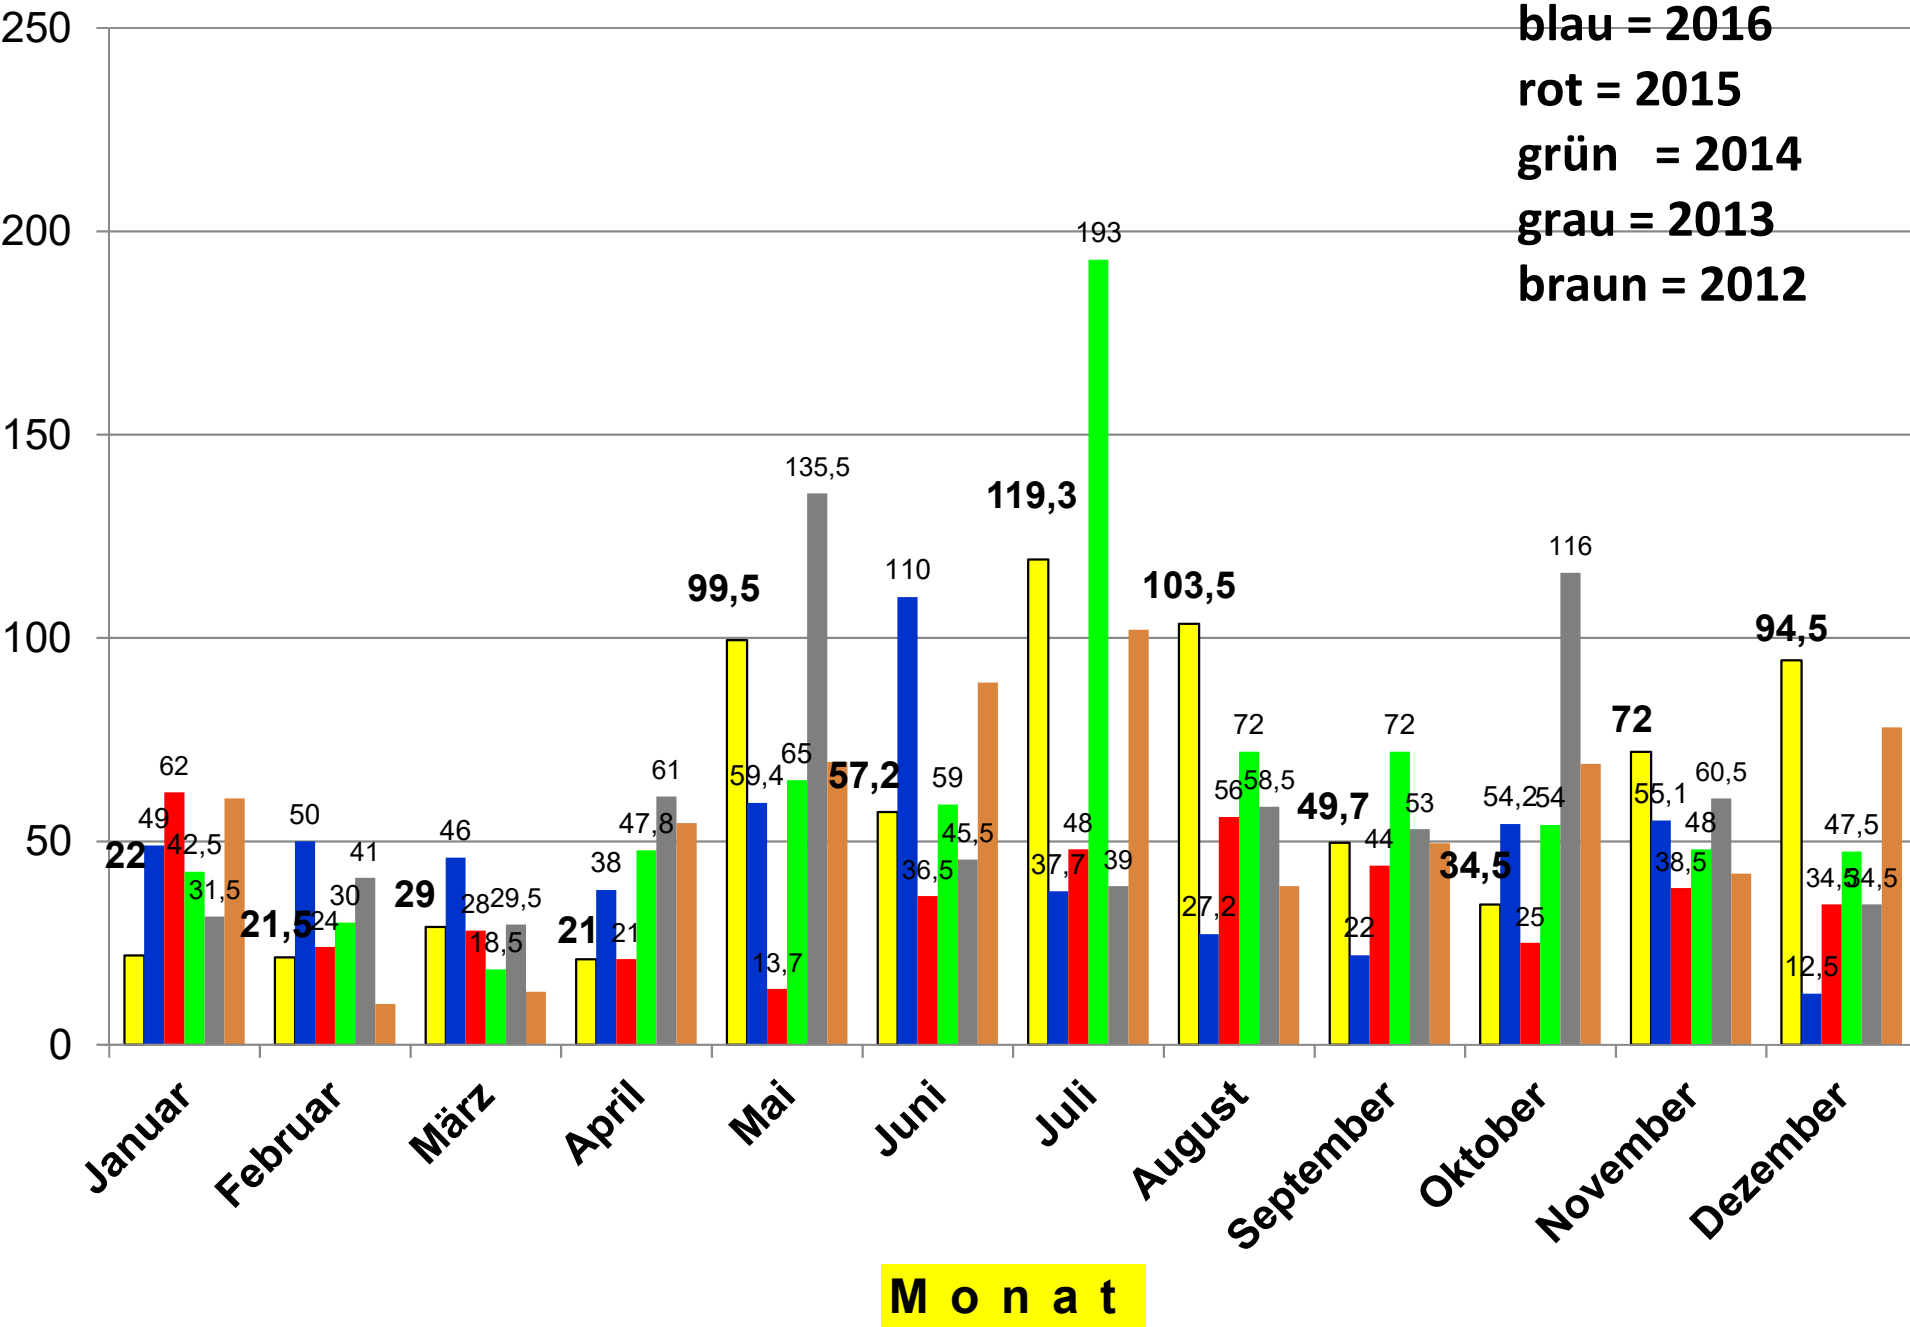

gelb = 2017
 blau = 2016
 rot = 2015
 grün = 2014
 grau = 2013
 braun = 2012

Niederschlagsmenge

Monat

2017	Januar		Februar		März		April		Mai		Juni		Juli		August		September		Oktober		November		Dezember	
1	So		Mi		Mi	3	Sa		Mo	14	Do		Sa	11	Di		Fr	1,5	So		Mi	2	Fr	6
2	Mo*	1,5	Do		Do		So		Di	9	Fr	3	So		Mi		Sa	1	Mo	12,5	Do		Sa	
3	Di	3,5	Fr		Fr		Mo		Mi	18	Sa	3	Mo		Do		So		Di	0,5	Fr		So	6
4	Mi		Sa		Sa		Di		Do		So	26	Di		Fr		Mo		Mi		Sa		Mo	
5	Do		So		So		Mi		Fr		Mo		Mi		Sa		Di		Do	1	So	19	Di	2,5
6	Fr		Mo		Mo	8	Do		Sa		Di		Do	9	So		Mi		Fr		Mo		Mi	
7	Sa		Di		Di		Fr		So	4	Mi		Fr		Mo		Do		Sa		Di		Do	4
8	So		Mi	1	Mi		Sa		Mo		Do	1	Sa		Di		Fr		So	6	Mi		Fr	
9	Mo		Do		Do	12	So		Di		Fr	5	So	11	Mi		Sa	3,2	Mo	2	Do	1	Sa	
10	Di	6	Fr		Fr		Mo		Mi		Sa		Mo	3	Do		So		Di		Fr		So	34
11	Mi		Sa	2	Sa		Di		Do		So		Di		Fr		Mo	2	Mi		Sa		Mo	
12	Do	7	So		So		Mi		Fr	4	Mo		Mi	15	Sa	74,7	Di		Do		So	8,5	Di	
13	Fr		Mo		Mo		Do		Sa		Di		Do		So		Mi		Fr		Mo		Mi	6
14	Sa		Di		Di		Fr		So	13,5	Mi		Fr		Mo		Do	24	Sa		Di		Do	
15	So		Mi		Mi		Sa		Mo		Do		Sa		Di	1	Fr	7	So		Mi		Fr	6,0
16	Mo		Do		Do		So		Di		Fr	2	So		Mi		Sa		Mo		Do	1,5	Sa	
17	Di		Fr	4	Fr		Mo	15	Mi		Sa		Mo		Do		So		Di		Fr		So	
18	Mi		Sa	1	Sa	5	Di	6	Do		So		Di		Fr	7	Mo		Mi		Sa		Mo	3,0
19	Do		So		So		Mi		Fr	25	Mo		Mi		Sa		Di		Do		So		Di	4,0
20	Fr		Mo		Mo		Do		Sa		Di		Do	6	So	1,3	Mi	5	Fr		Mo	7,5	Mi	
21	Sa		Di	5	Di	1	Fr		So		Mi		Fr		Mo		Do		Sa		Di		Do	
22	So		Mi	0,5	Mi		Sa		Mo		Do	10	Sa	7	Di		Fr		So	9	Mi		Fr	7,0
23	Mo		Do	2	Do		So		Di		Fr		So	13	Mi		Sa		Mo		Do		Sa	
24	Di		Fr		Fr		Mo		Mi	1	Sa		Mo	16	Do		So		Di	1	Fr		So	
25	Mi		Sa		Sa		Di		Do		So		Di	23	Fr	10	Mo		Mi		Sa		Mo	
26	Do		So		So		Mi		Fr		Mo		Mi		Sa		Di		Do		So		Di	3,0
27	Fr		Mo	4	Mo		Do		Sa		Di		Do	4	So		Mi		Fr		Mo		Mi	3,0
28	Sa		Di	2	Di		Fr		So		Mi	4	Fr		Mo		Do		Sa		Di	8,5	Do	
29	So				Mi		Sa		Mo		Do	3,2	Sa		Di		Fr	1	So	2,5	Mi	7	Fr	
30	Mo	4			Do		So		Di	11	Fr		So	1,3	Mi		Sa	5	Mo		Do		Sa	10,0
31	Di				Fr				Mi				Mo		Do	9,5			Di				So	
		22		21,5		29		21		99,5		57,2		119		104		49,7		34,5		72		94,5